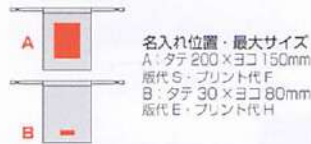

ベージュ ネイビー グレー ブラック

名入れ位置・最大サイズ
A: タテ 200 × ヨコ 30mm
版代 S・プリント代 F
B: タテ 30 × ヨコ 80mm
版代 E・プリント代 H

在庫チェック!

色指定可 名入れ可
スウェードスタイル巾着 (L)

単価 参考上代 **¥400** A52363

- 品番 213321 ベージュ
- 品番 213322 ネイビー
- 品番 247411 グレー
- 品番 247412 ブラック