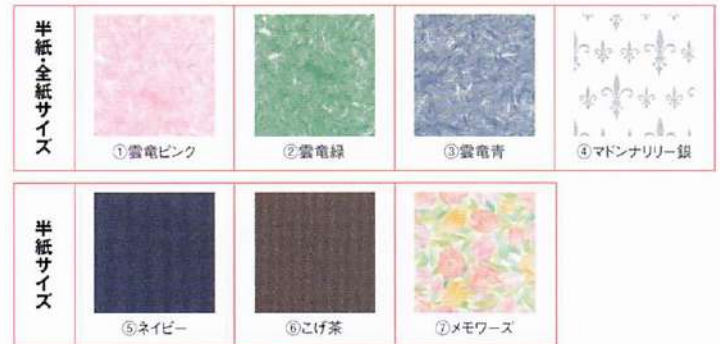

のし印刷・包装も承ります

100個から承ります。
包装紙は7種類からお選びいただけます。

※ご指定がない場合、①雲竜ピンクになります。

商品の大きさによっては半紙サイズで包装できない場合があります。その際は全紙サイズの用意のあるものよりお選びください。

単価・納期につきましては、詳しくはお問い合わせください。
※のし掛け・包装につきましては、一部対応できない商品もあります。詳しくはお問い合わせください。

※数量が100個未満の場合は、印刷代が一式としてかかります。詳しくはお問い合わせください。

納期/約2週間
※最低100個から承ります。
包装サイズ
半紙:約750×530mm
全紙:約1,000×750mm