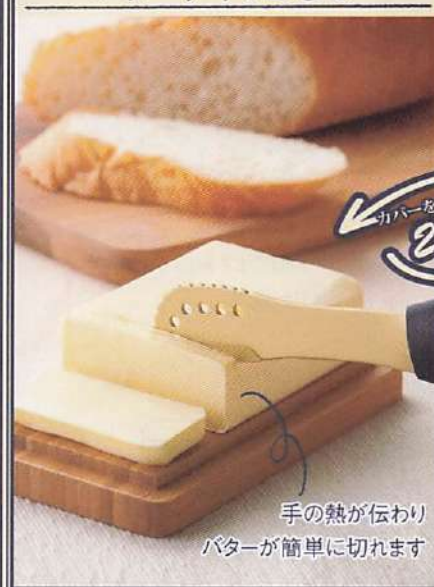

単価 参考上代 ¥630 A23102

品番 203022

(000630)
サイズ 全長: 150mm
箱サイズ 25 × 172 × 55mm
素材 アルミニウム、シリコンゴム
備考 名入れ可能
梱包状態 化粧箱入
カート入数 100

シリコンカバーを付け替えて2通りの使い方

バターナイフとして

手の熱が伝わりバターが簡単に切れます

アイスクリームスプーンとして

スプーンの角がカップのスマミにフィット!!