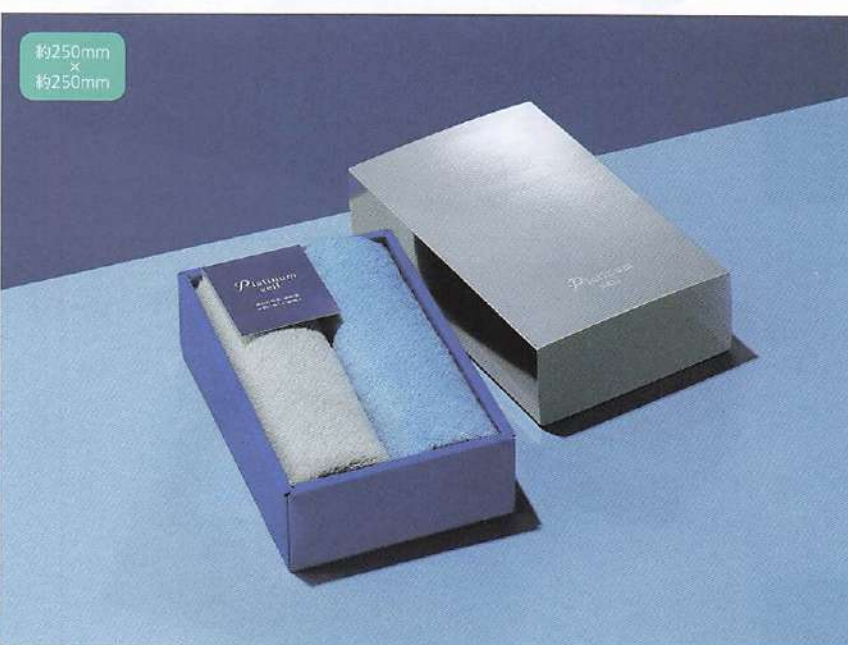

約250mm
×
約250mm

シーズンアイテム
京都くろちく

SDGsグッズ
天然素材バッグ

収納王子マジック
カラフル雑貨

ポトル
オリジナルグッズ

ファッションバッグ
ポーチ

コスメ
リフレシブアイテム

タオル
バスアイテム

テーブル&キッチン
お掃除

防災・ライト
レジャー

モバイル
ステーション/チャリ/雑貨

ライフスタイル
あんながアイテム