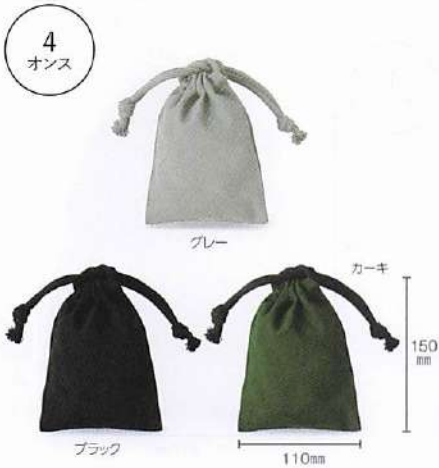

色指定可 名入れ可 eco
スフィア・リサイクルコットン巾着 (XS)
単価 参考上代 ¥245 A71143

品番 253361 グレー
品番 253362 ブラック
品番 253363 カーキ
(000245)
サイズ 約 150 × 110mm
素材 綿・ポリエステル・レーヨン混
備考 名入れ可能
梱包状態 10枚単位でポリ袋入
カート入数 各色 600

※リサイクル素材の特性上、組成・風合いに
個体差が生じ、違う色の繊維が混じることが
ございます。

在庫チェック！
ポストイン
サイズ
必ず現品で
ご購入ください。

色指定可 名入れ可 eco
スフィア・リサイクルコットン巾着 (M)
単価 参考上代 ¥350 A41784

品番 253381 グレー
品番 253382 ブラック
品番 253383 カーキ
(000350)
サイズ 約 270 × 200mm
素材 綿・ポリエステル・レーヨン混
備考 名入れ可能
梱包状態 10枚単位でポリ袋入
カート入数 各色 300

※リサイクル素材の特性上、組成・風合いに
個体差が生じ、違う色の繊維が混じることが
ございます。

在庫チェック！
ポストイン
サイズ
必ず現品で
ご購入ください。

色指定可 名入れ可 eco
スフィア・リサイクルコットン巾着 (S)
単価 参考上代 ¥300 AB1549

品番 253371 グレー
品番 253372 ブラック
品番 253373 カーキ
(000300)
サイズ 約 200 × 160mm
素材 綿・ポリエステル・レーヨン混
備考 名入れ可能
梱包状態 10枚単位でポリ袋入
カート入数 各色 450

※リサイクル素材の特性上、組成・風合いに
個体差が生じ、違う色の繊維が混じることが
ございます。

在庫チェック！
ポストイン
サイズ
必ず現品で
ご購入ください。