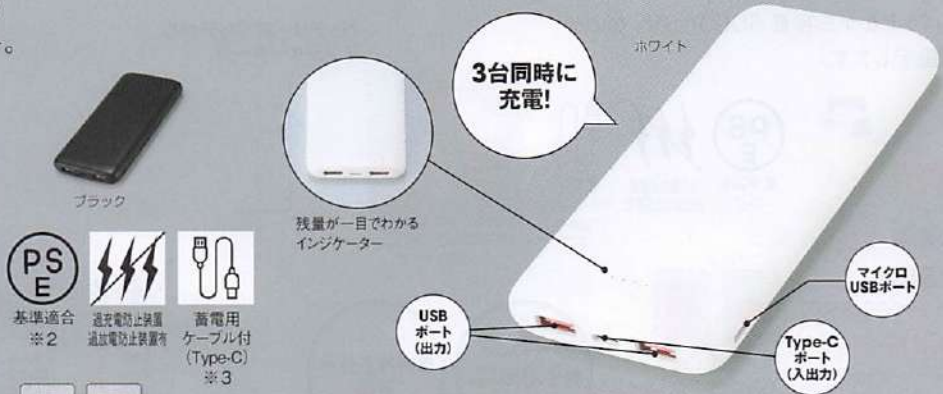

旅行や出張に。PD20W 対応の
急速充電対応モバイルバッテリー。

NEW 色指定可 名入れ可
PD20W急速充電対応モバイルバッテリー10000
単価 参考上代 **¥1,880** A616205

品番 261571 ホワイト
品番 261572 ブラック
(001880)
サイズ 142×67×15mm
箱サイズ 178×110×30mm
素材 ABS樹脂、ポリカーボネイト
備考 名入れ可能
セット内容：本体、蓄電用ケーブル (Type-C)
梱包状態 化粧箱入
カート入数 各色 40