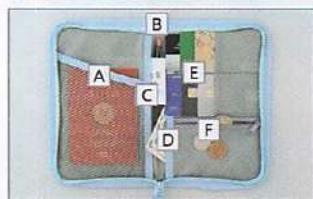

トラベルケースとしても