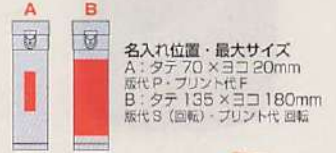

洗いやすく衛生的

在庫チェック!

色指定可 名入れ可 Eco
セルトナ・スタンダード真空ステンレスボトル
単価 参考上代 ¥1,530 A66821

- 品番 245481 レッド
- 品番 245482 カーキ
- 品番 245483 ネイビー
- 品番 245484 スモークブラック
- 品番 245485 ホワイト

(001530)
サイズ φ55 × 195mm
箱サイズ 210 × 64 × 64mm
素材 内瓶・胴部: ステンレス鋼
蓋: ステンレス鋼、ポリプロピレン
パッキン: シリコンゴム
備考 名入れ可能、容量: 300ml
化粧箱入
カート入数 各色 48