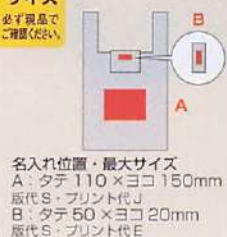

色指定可 名入れ可 eco
セルトナ・ポータブルマイバッグ
単価 参考上代 ¥300 AB1784

ポストイン
サイズ
必ず現品で
ご確認ください

- 品番 207381 レッド
- 品番 207382 ピンク
- 品番 207383 オレンジ
- 品番 207384 グリーン
- 品番 207385 ブルー
- 品番 207386 ブラック

(000300)
サイズ 使用時: 約 290 × 300 × 120mm
(開口 300mm)
収納時: 約 105 × 45 × 20mm
素材 ポリエステル
備考 名入れ可能
梱包状態 ポリ袋入
カード入数 各色 300