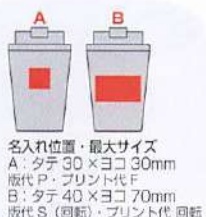

シックなカラーと丸みを帯びたフォルムが
スタイリッシュなアイテム。

缶のようなシルエットがかわいい、ホコリを防ぎ
衛生的に使える蓋付きが魅力のタンブラー。

NEW 色指定可 名入れ可 eco
蓋付き二重構造ラウンドタンブラー
単価 参考上代 **¥400** A42985

品番 261491 グレー
品番 261492 ベージュ
(000400)
サイズ φ90×124mm
箱サイズ 129×93×93mm
素材 ポリプロピレン、ポリスチレン、
ABS樹脂、シリコーンゴム
備考 名入れ可能
容量：320ml
梱包状態 化粧箱入
カート入数 各色 50

NEW 色指定可 名入れ可 eco
スライド式蓋付き真空二重構造ステンレスタンブラー
単価 参考上代 **¥1,800** A88388

品番 261471 ブラック
品番 261472 シルバー
(001800)
サイズ φ80×127mm
箱サイズ 130×86×86mm
素材 ステンレス鋼、ポリプロピレン、
シリコーンゴム
備考 名入れ可能
容量：330ml
梱包状態 化粧箱入
カート入数 各色 24
梱包割れ不可（入数をご確認ください）

色指定可 名入れ可 eco
スタイリッシュ二重構造タンブラー（蓋付き）
単価 参考上代 **¥935** A24783

品番 245421 ブラック
品番 245422 ホワイト
品番 255016 ネイビー
(000935)
サイズ φ90×147mm
箱サイズ 155×94×94mm
素材 ポリプロピレン、ステンレス鋼、
シリコーンゴム
備考 名入れ可能
容量：380ml
梱包状態 化粧箱入
カート入数 各色 50

場面に応じて使い分けられる飲み口が嬉しい。
熱さが伝わりにくく、結露も抑える二重構造がポイントです。

名入れ可 eco
蓋付きダブルウォールタンブラー
単価 参考上代 **¥465** A92389

品番 243013
(000465)
サイズ φ83×120mm
箱サイズ 128×86×86mm
素材 ポリプロピレン、シリコーンゴム
備考 名入れ可能
容量：320ml
梱包状態 化粧箱入
カート入数 72

シーブニアイテム / SDCsグッズ / 天然素材バッグ / 収納王子コジマシタ / カラー雑貨 / フラッシュオンバッグ / ボール / オリジナルグッズ / フォーティ / コスメ / リフレッシュアアイテム / タオル / バスアアイテム / テーブル&キッチン / お掃除 / レジャー / モバイル / ステシヨナリー / 雑貨 / ライフスタイル / あったかアアイテム