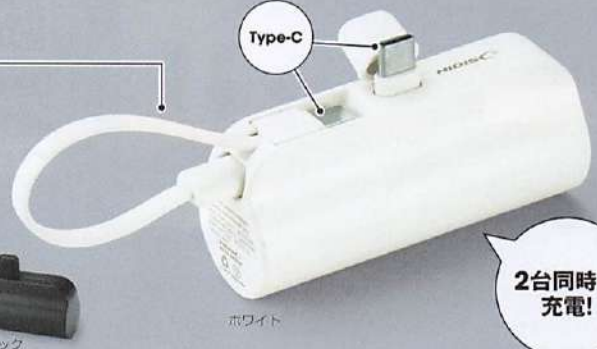

Type-C

コネクター部分は
ソフトカバー付きで
携帯時安心

2台同時に
充電!

スマートフォンが
約 1.5回 充電
できる
※1

シリーズアイテム
京都くろく
SDGsグッズ
天然素材バッグ
収納王チコジマシタ
カラフル雑貨
収納王チコジマシタ
オリジナルグッズ
ポトル
オリジナルグッズ
ファッションバッグ
ポーチ
コスメ
リフレクシアアイテム
タオル
バスアイテム
ティッシュ&キッチン
お掃除
防災・ライト
モバイル
ステーション
雑貨
ライフスタイル
あったかアイテム
159