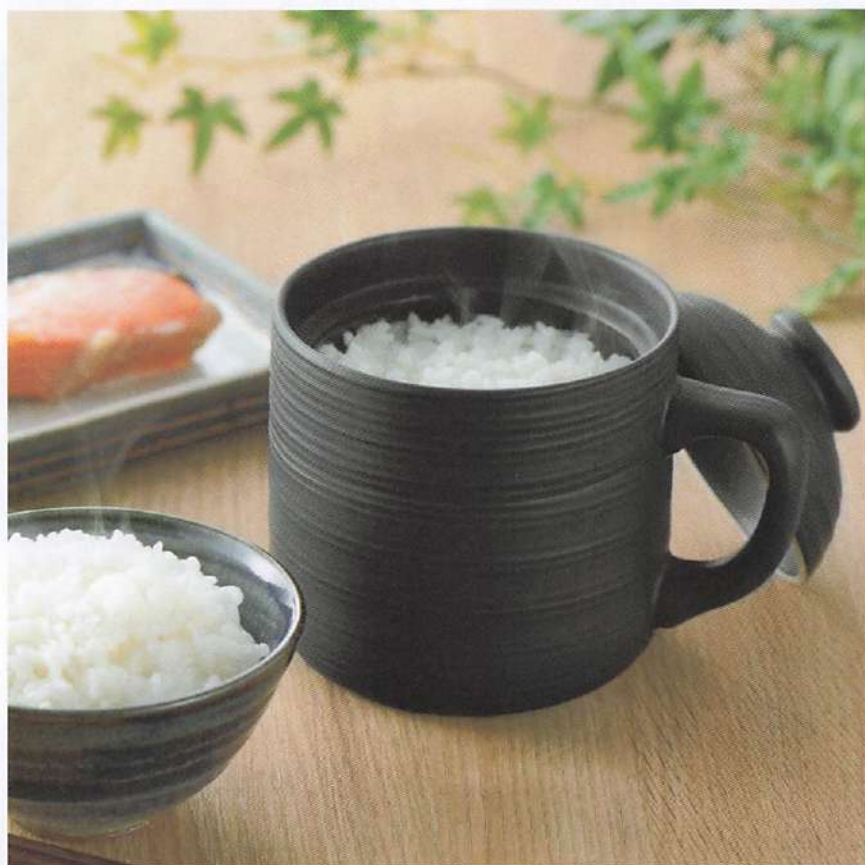

NEW **日本製**
燕匠一
鍔目ディナーズプーン & フォークセット
単価 参考上代 **¥1,500** A95384

品番 **257078**
(001500)
サイズ 全長 175mm
箱サイズ 25 × 240 × 110mm
素 材 ステンレス鋼
備 考 セット内容: ディナーズプーン、
ディナーフォーク
梱包状態 化粧箱入
カートン数 30

電子レンジで1合分のご飯が炊ける！
時短調理のアイデア品です。