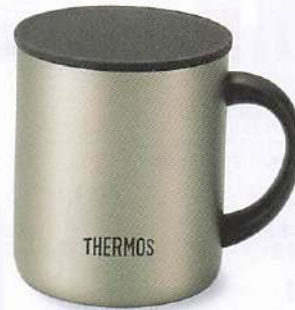

ステンレスマット

名入れ位置・最大サイズ
タテ 30 × ヨコ 30mm
版代 P・プリント代 G

アッシュブルー

ペーージュ

スモークブラック

アイスもホットもキープする真空断熱構造なので1年中活躍します。イヤな結露を起こしにくく、表面も熱くなりくいので、どんな温度の飲み物も快適に飲むことができます。