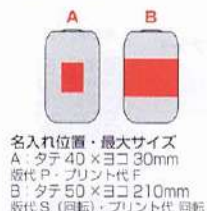

色指定可 名入れ可 eco
スタイリッシュ二重構造タンブラー（蓋付き）
単価 参考上代 **¥935** A24783

品番 245421 ブラック
品番 245422 ホワイト
品番 255016 ネイビー
(000935)
サイズ φ90×147mm
箱サイズ 155×94×94mm
素材 ポリプロピレン、ステンレス鋼、
シリコーンゴム
備考 名入れ可能
容量：380ml
梱包状態 化粧箱入
カート入数 各色 50