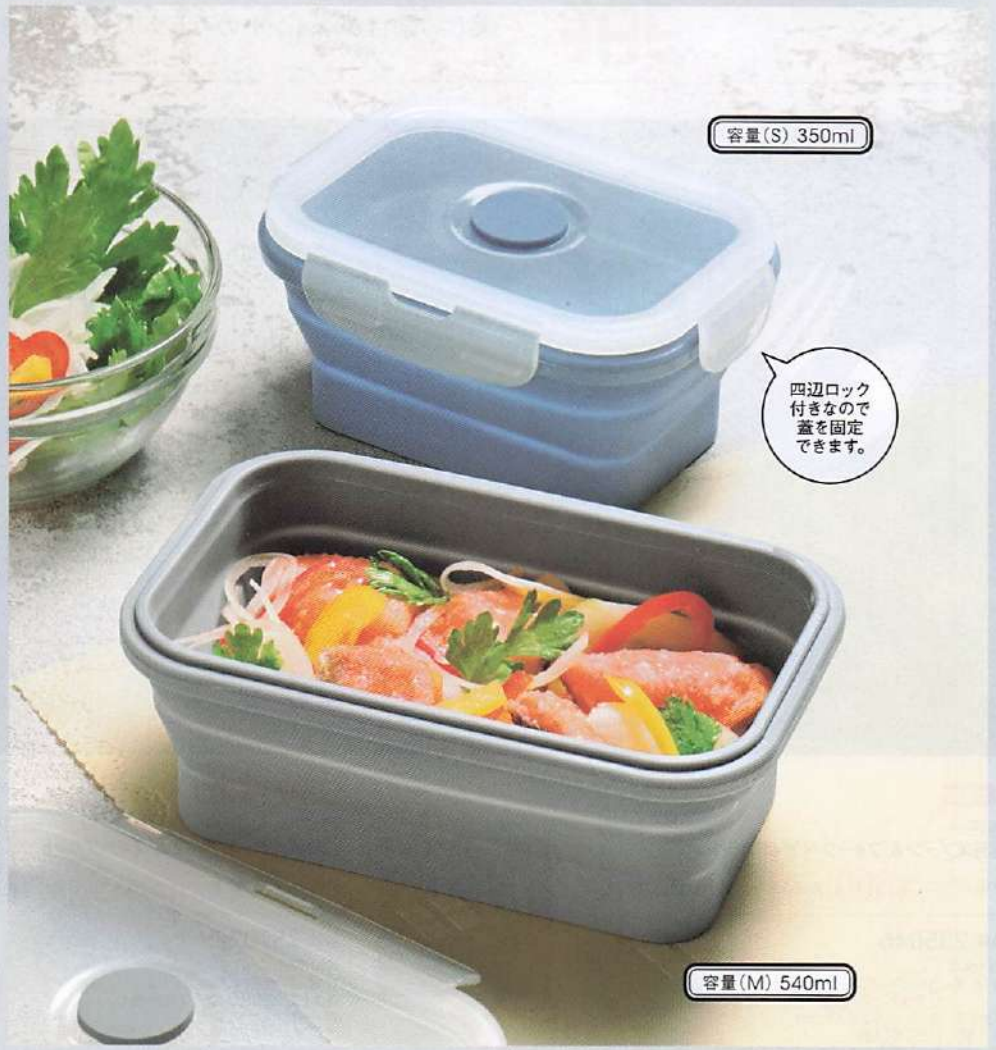

容量(S) 350ml

容量(M) 540ml

MULTI COOK PLATE

様々なインテリアに馴染むアーバンカラー。

調理後、そのまま食卓へ運べるデザイン。