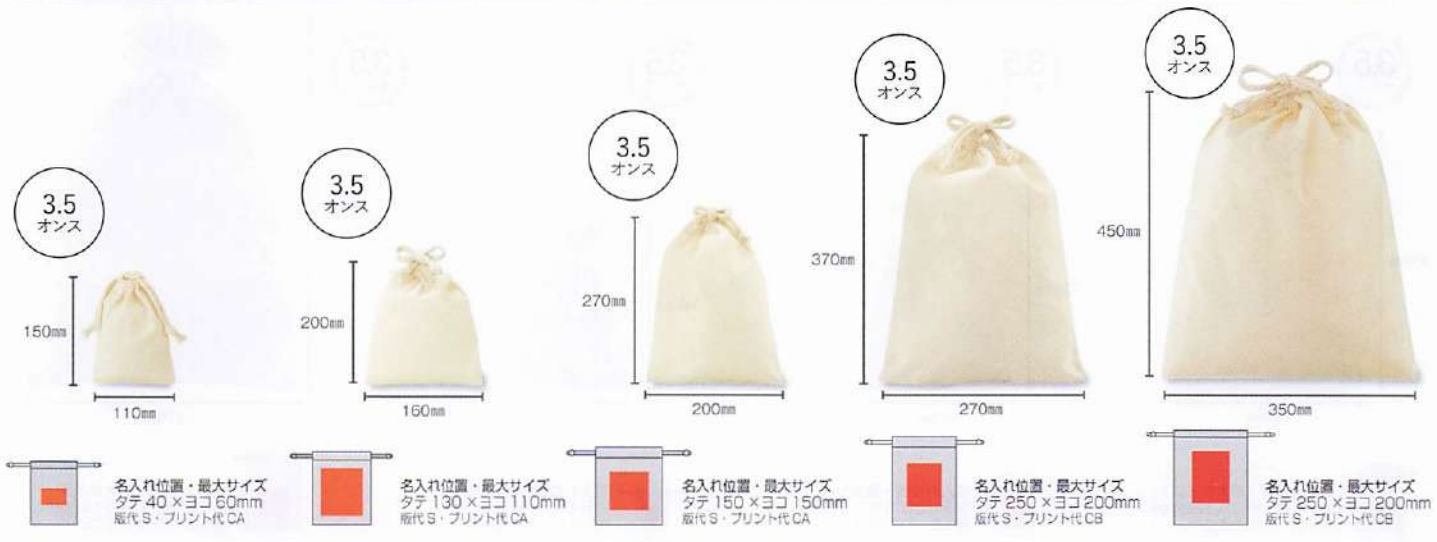

(1色名入れ例)
XS サイズ

(1色名入れ例)
S サイズ

(2色名入れ例)
M サイズ

在庫チェック!	在庫チェック!	在庫チェック!	在庫チェック!	在庫チェック!
ポストイン 必ず親品で ご確認ください。	ポストイン 必ず親品で ご確認ください。	ポストイン 必ず親品で ご確認ください。	ポストイン 必ず親品で ご確認ください。	ポストイン 必ず親品で ご確認ください。
名入れ可	名入れ可	名入れ可	名入れ可	名入れ可
3.5 オンス・コットン巾着 (XS)	3.5 オンス・コットン巾着 (S)	3.5 オンス・コットン巾着 (M)	3.5 オンス・コットン巾着 (L)	3.5 オンス・コットン巾着 (LL)
単価 参考上代 ¥200 A7986	単価 参考上代 ¥245 A81181	単価 参考上代 ¥270 A21424	単価 参考上代 ¥350 A82027	単価 参考上代 ¥400 A52389
品番 243014 (000200) サイズ 約 150 × 110mm 素材 綿 (3.5 オンス)、 綿・ポリエステル混 備考 名入れ可能 梱包状態 10 枚単位でポリ袋入 カートン数 600	品番 225009 (000245) サイズ 約 200 × 160mm 素材 綿 (3.5 オンス)、 綿・ポリエステル混 備考 名入れ可能 梱包状態 10 枚単位でポリ袋入 カートン数 450	品番 225010 (000270) サイズ 約 270 × 200mm 素材 綿 (3.5 オンス)、 綿・ポリエステル混 備考 名入れ可能 梱包状態 10 枚単位でポリ袋入 カートン数 300	品番 225011 (000350) サイズ 約 370 × 270mm 素材 綿 (3.5 オンス)、 綿・ポリエステル混 備考 名入れ可能 梱包状態 10 枚単位でポリ袋入 カートン数 240	品番 223007 (000400) サイズ 約 450 × 350mm 素材 綿 (3.5 オンス)、 綿・ポリエステル混 備考 名入れ可能 梱包状態 10 枚単位でポリ袋入 カートン数 150

収納王ネコジマジック / オリジナルグッズ / フラッシュオンバッグ / ボーチ / コスメ / リフレシニアアイテム / タオル / バスアイテム / テーブル&キッチン / レジヤ / 防災・ライト / モバイル / ステーションナリー / 雑貨 / ライフスタイル / あったかアイテム