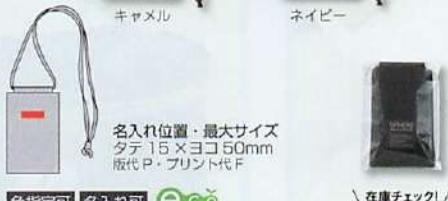

身軽で出かけたい時などに◎
スマホやカギの置き忘れも防ぐ
便利なネックポーチ。

ワンマイルコーデにもオススメの
シンプルで品のあるポーチ。

持つ人を選ばないジェンダーレスなカラー。
使い勝手を考えたマチ広設計です。

色指定可 名入れ可
在庫チェック!
クルーク・スマホネックポーチ
単価 参考上代 ¥700 A83942

色指定可 名入れ可
在庫チェック!
スフィア・リサイクルレザー
スマホネックポーチ(カードポケット付き)
単価 参考上代 ¥935 A92361