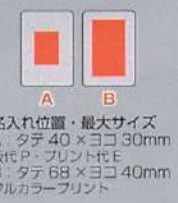

名入れ位置・最大サイズ
A：タテ 40×ヨコ 30mm
版代 P・プリント代 E
B：タテ 68×ヨコ 40mm
フルカラープリント

仕様	定格入力電圧	DC5V/2.1A
	定格出力電圧	DC5V/1.5A
	リチウムイオン電池容量	5,000mAh
	電池定格容量	3,000mAh
	繰り返し使用回数	約 500 回
	電池種類	リチウムイオンポリマー