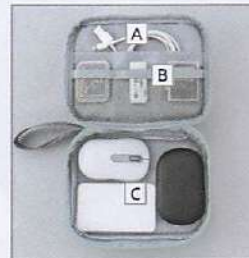

ガジェットポーチとしても

- A コード類
- B SDカード・USBメモリ
- C ワイヤレスイヤホン・モバイルバッテリーなど

*収納内容はあくまでも一例です