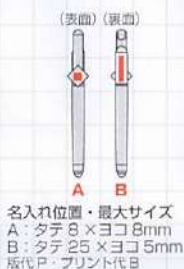

ポストイン
サイズ
必ず現品で
ご購入ください

在庫チェック!

名入れ可

スマホスタンドにもなる 3WAY ペン

単価 参考上代 **¥100** A2704

品番 235038

(000100)

サイズ 全長 142mm