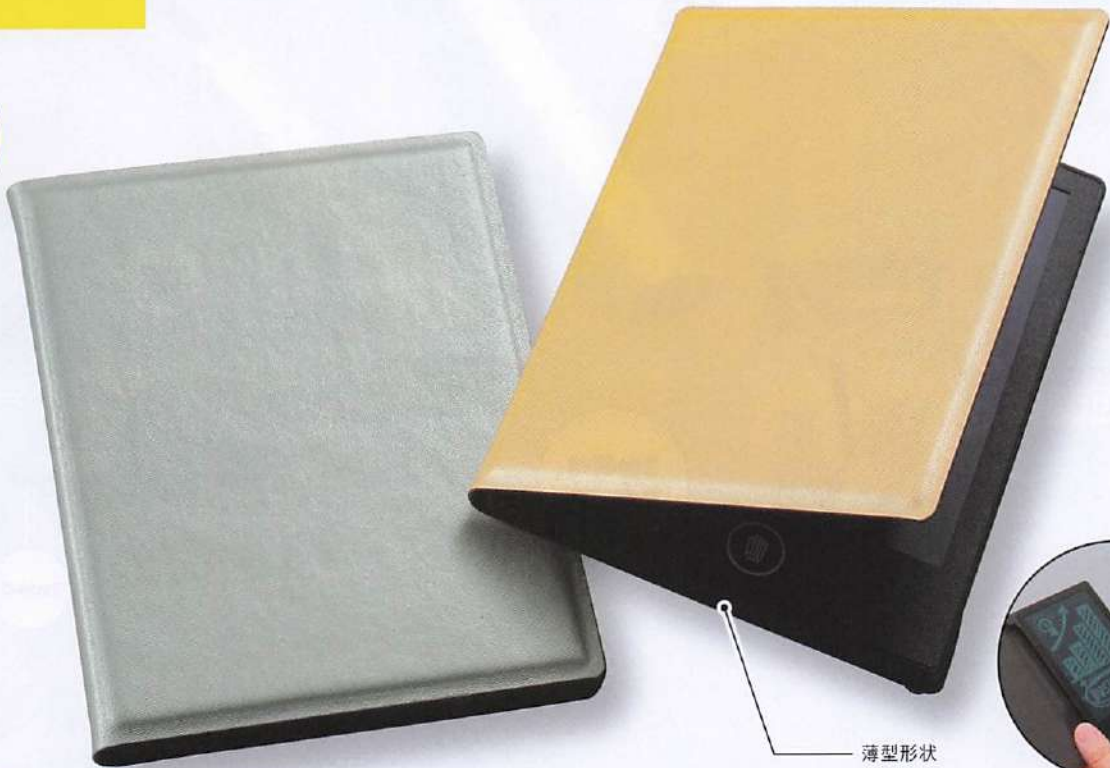

SUSTAINABLE STATIONERY

電子メモパッドは
ペーパーレス
だから サスティナブル

他にもこんな特徴が

- ◎ ワンプッシュ消去
- ◎ 薄くて軽い
- ◎ 様々なシーンで使用可能
(仕事・学習・お絵かき等)

4.4
インチ

薄型形状

スタンド
として

キズや汚れなどを防ぐレザー調カバー付き。
携帯しやすいからこそ使用シーンが広がります。
ひと目で特別感が伝わるカラーリングなので、
記念品などにもおすすめ。