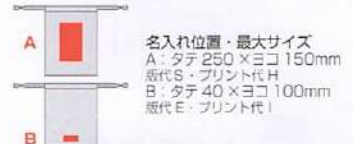

ベージュ ネイビー

名入れ位置・最大サイズ
A: タテ 250 × ヨコ 150mm
版代 S・プリント代 H
B: タテ 40 × ヨコ 100mm
版代 E・プリント代 I

在庫チェック!

色指定可 名入れ可
スウェードスタイル巾着 (LL)

単価 参考上代 **¥630** A22661

- 品番 223301 ベージュ
- 品番 223302 ネイビー

(000630)
サイズ 約 450 × 340mm
素材 ポリエステル
備考 名入れ可能
梱包状態 ポリ袋入
カートン数 各色 200