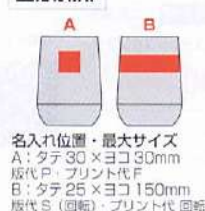

NEW 色指定可 名入れ可 eco
スライド式蓋付き真空二重構造ステンレスタンブラー
単価 参考上代 **¥1,800** A88388

品番 261471 ブラック
品番 261472 シルバー
(001800)
サイズ φ80×127mm
箱サイズ 130×86×86mm
素材 ステンレス鋼、ポリプロピレン、
シリコーンゴム
備考 名入れ可能
容量：330ml
梱包状態 化粧箱入
カート入数 各色 24
梱包割れ不可（入数をご確認ください）