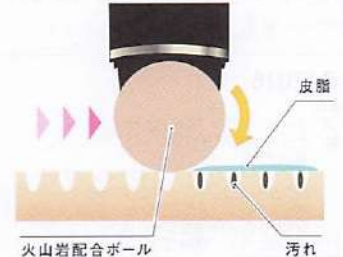

火山岩配合ボールがポイント /