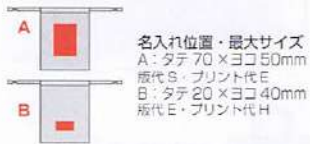

使用例 (めがねや財布など)

使用例 (タオルなど)

使用例 (衣類など)

カラーは4色から選べます

ベージュ ネイビー グレー ブラック

名入れ位置・最大サイズ
A: タテ 70 × ヨコ 50mm
版代 S・プリント代 E
B: タテ 20 × ヨコ 40mm
版代 E・プリント代 H

在庫チェック!

色指定可 名入れ可
スウェードスタイル巾着 (S)