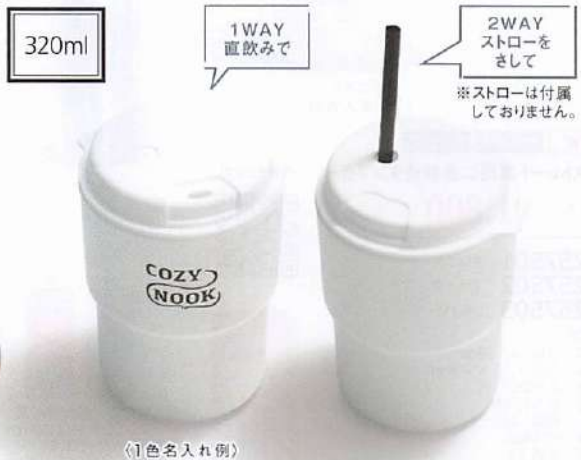

シーブニアイテム / SDCsグッズ / 天然素材バッグ / 収納王子コジマシタ / カラー雑貨 / フラッシュオンバッグ / ボール / オリジナルグッズ / フォーティ / コスメ / リフレッシュアアイテム / タオル / バスアアイテム / テーブル&キッチン / お掃除 / レジャー / モバイル / ステシヨナリー / 雑貨 / ライフスタイル / あったかアアイテム