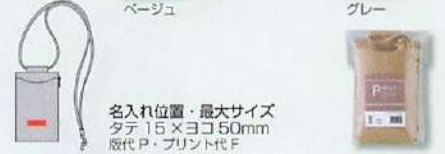

身軽で出かけたい時などに◎
スマホやカギの置き忘れも防ぐ
便利なネックポーチ。

ワンマイルコーデにもオススメの
シンプルで品のあるポーチ。

持つ人を選ばないジェンダーレスなカラー。
使い勝手を考えたマチ広設計です。

色指定可 名入れ可
在庫チェック!
クルーク・スマホネックポーチ
単価 参考上代 ¥700 A83942

色指定可 名入れ可
在庫チェック!
スフィア・リサイクルレザー
スマホネックポーチ(カードポケット付き)
単価 参考上代 ¥935 A92361