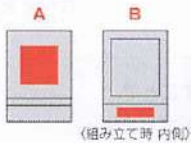

ブラック

大きめサイズが嬉しいスタンド式ミラー。
レザー調の上品な表地もポイント。

名入れ位置・最大サイズ
A: タテ 70 × ヨコ 70mm
版代 S・プリント代 E
B: タテ 15 × ヨコ 60mm
版代 P・プリント代 D

在庫チェック!

色指定可 名入れ可

ベーシックラージスタンドミラー

単価 参考上代 **¥840** A84188

品番 233331 ブラック

品番 233332 ホワイト

(000840)
サイズ 約 165 × 120 × 15mm
素 材 ポリウレタン、鏡:ガラス
備 考 名入れ可能
梱包状態 ポリ袋入
カート入数 各色 60