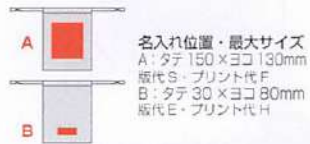

単価 参考上代 **¥270** A21547

- 品番 213301 ベージュ
- 品番 213302 ネイビー
- 品番 247391 グレー
- 品番 247392 ブラック

(000270)
サイズ 約 150 × 105mm
素材 ポリエステル
備考 名入れ可能
梱包状態 ポリ袋入
カートン数 各色 600

カラーは4色から選べます

ベージュ ネイビー グレー ブラック

名入れ位置・最大サイズ
A: タテ 150 × ヨコ 30mm
版代 S・プリント代 F
B: タテ 30 × ヨコ 80mm
版代 E・プリント代 H