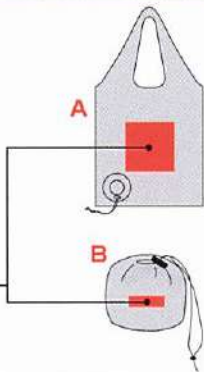

オリジナル名入れ商品で貴社のイメージアップ!

名入れ位置 最大サイズの見方

A: タテ 150 ×ヨコ 150mm
B: タテ 15 ×ヨコ 50mm

イラストの赤枠の
サイズ内でオリジナルの
名入れが可能

【版代の説明】

P = バッド印刷
S = シルク印刷
E = 型押し
I = インクジェット印刷
L = レーザー印刷

このマークの商品は
すべて名入れができます!

名入れ可