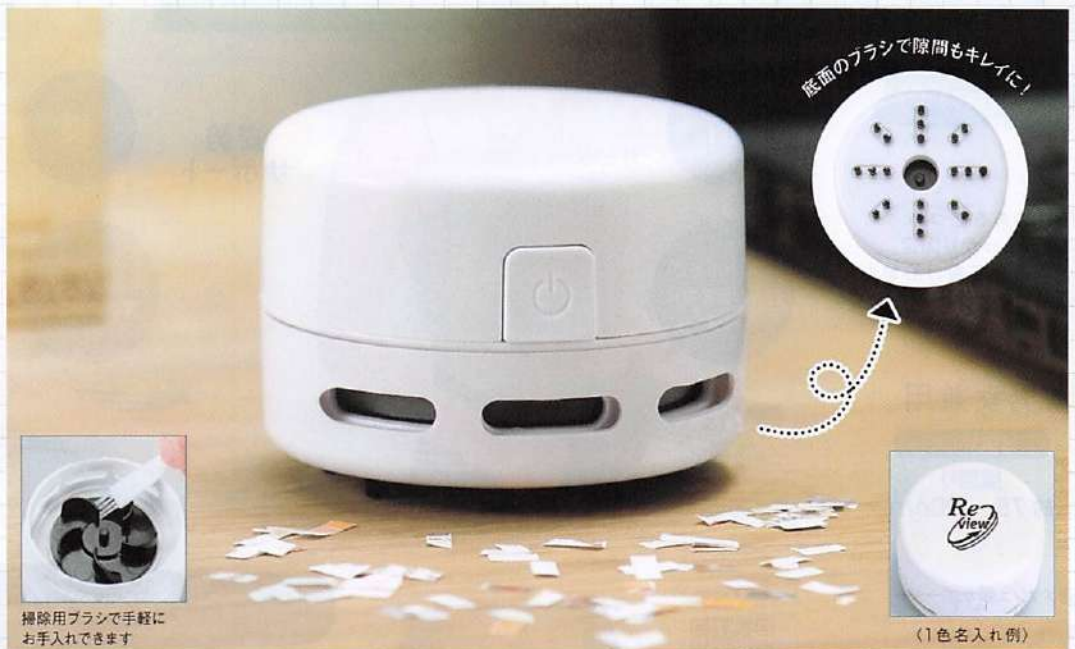

シリーズアイテム
京都くろちく
SDGsグッズ
天然素材バッグ
収納王子コジミンク
カラフル雑貨
ボトル
オリジナルグッズ
ファッションバッグ
ポーチ
コスメ
リフレッシュアイテム
タオル
バスアイテム
テーブル&キッチン
お掃除
防災・ライト
レジャー
モバイル
ステーショナリー 雑貨
ライフスタイル
あったかアイテム

片手で簡単に操作できるほど
コンパクトな卓上クリーナー。