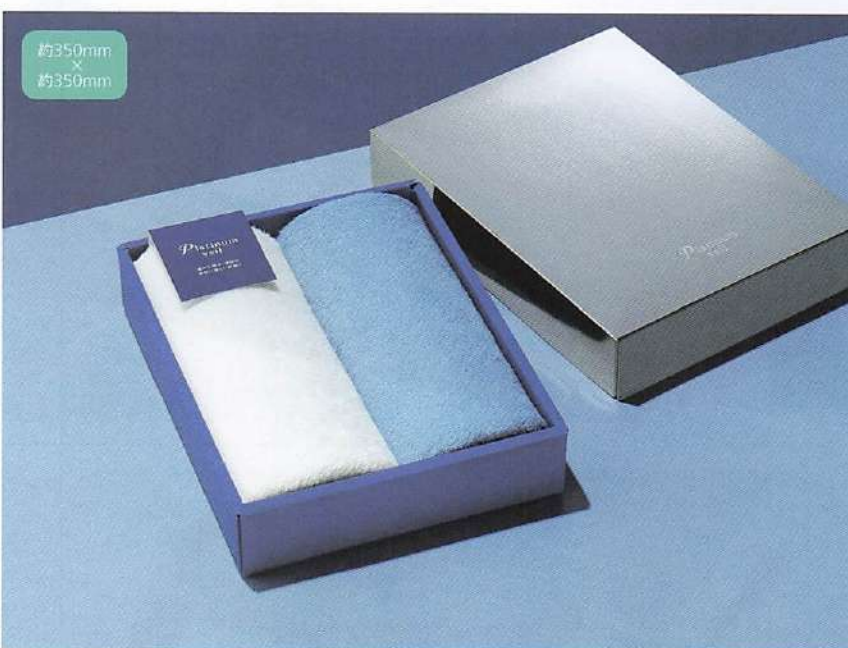

約350mm
×
約350mm

使うシーンを選ばない実用性の高い
マイクロファイバー生地の手ハンカチ。

NEW 名入れ可

プラチナヴェール・ハンカチタオル2Pセット

単価 参考上代 **¥520** A52644

在庫チェック!

品番 257019

(000520)
サイズ 約 250×250mm
箱サイズ 49×112×174mm
素材 ポリエステル
備考 名入れ可能
梱包状態 化粧箱入
カート入数 70

名入れ位置・最大サイズ
タテ 30×ヨコ 60mm
版代 P・プリント代 I