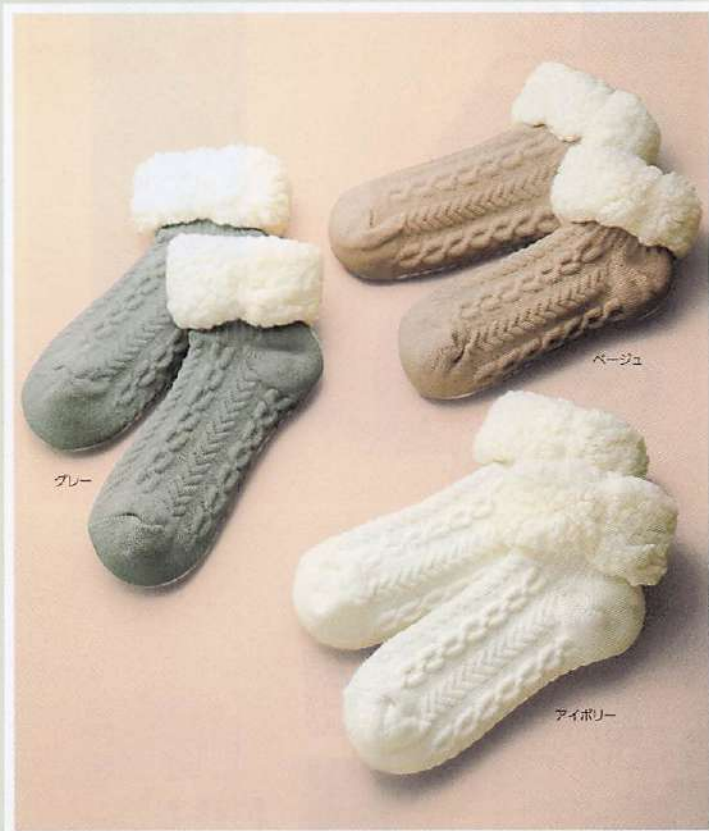

裏側は足首部分まで全面ボアなので、履いた瞬間からあったか。寒い季節に大活躍なあったかアイテム。

足元に寒さを感じたらさっと履きだけでOK。家での寒さ対策でもお洒落度の高いボーダーで。

NEW

フィリラ 裏ボアあったかルームソックス

単価 参考上代 **¥400** A635B2

品番 257024

(000400)

サイズ 約23~25cm対応

(レディースフリー)

素材 アクリル、ポリエステル

梱包状態 ポリ袋入

カートン入数 48

3色アソート※色・柄は指定できません。

在庫チェック!

マシュマロボーダーソックス

単価 参考上代 **¥400** A4144B

品番 247001

(000400)

サイズ 約22~25cm対応

(レディースフリー)

素材 ポリエステル・ポリウレタン混

梱包状態 ポリ袋入

カートン入数 240

3色アソート※色・柄は指定できません。

在庫チェック!

特別価格