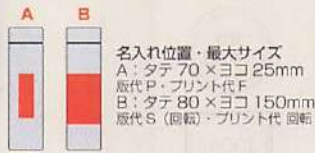

洗いやすく衛生的

在庫チェック!

色指定可 名入れ可 Eco
セルトナ・スタンダード真空ステンレスボトル
単価 参考上代 ¥1,530 A66821

- 品番 245481 レッド
- 品番 245482 カーキ
- 品番 245483 ネイビー
- 品番 245484 スモークブラック
- 品番 245485 ホワイト

(001530)
サイズ φ55 × 195mm
箱サイズ 210 × 64 × 64mm
素材 内瓶・胴部: ステンレス鋼
蓋: ステンレス鋼、ポリプロピレン
パッキン: シリコンゴム
備考 名入れ可能、容量: 300ml
化粧箱入
カート入数 各色 48