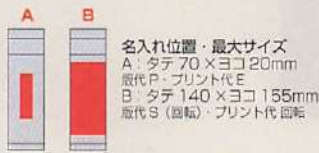

真空
二重構造 430ml

在庫チェック!

色指定可 名入れ可 Eco
セルトナ・真空ステンレスボトル (ストッパー付き)
単価 参考上代 ¥1,650 A468393

- 品番 253391 ピュアレッド
- 品番 253392 カーキ
- 品番 253393 ネイビー
- 品番 253394 スモークブラック
- 品番 253395 ホワイト

(001650)
サイズ φ57 × 217mm
箱サイズ 228 × 63 × 63mm
素材 内瓶・胴部: ステンレス鋼
蓋: ステンレス鋼、ポリプロピレン
パッキン: シリコンゴム
備考 名入れ可能
容量: 340ml
梱包状態 化粧箱入
カート入数 各色 50