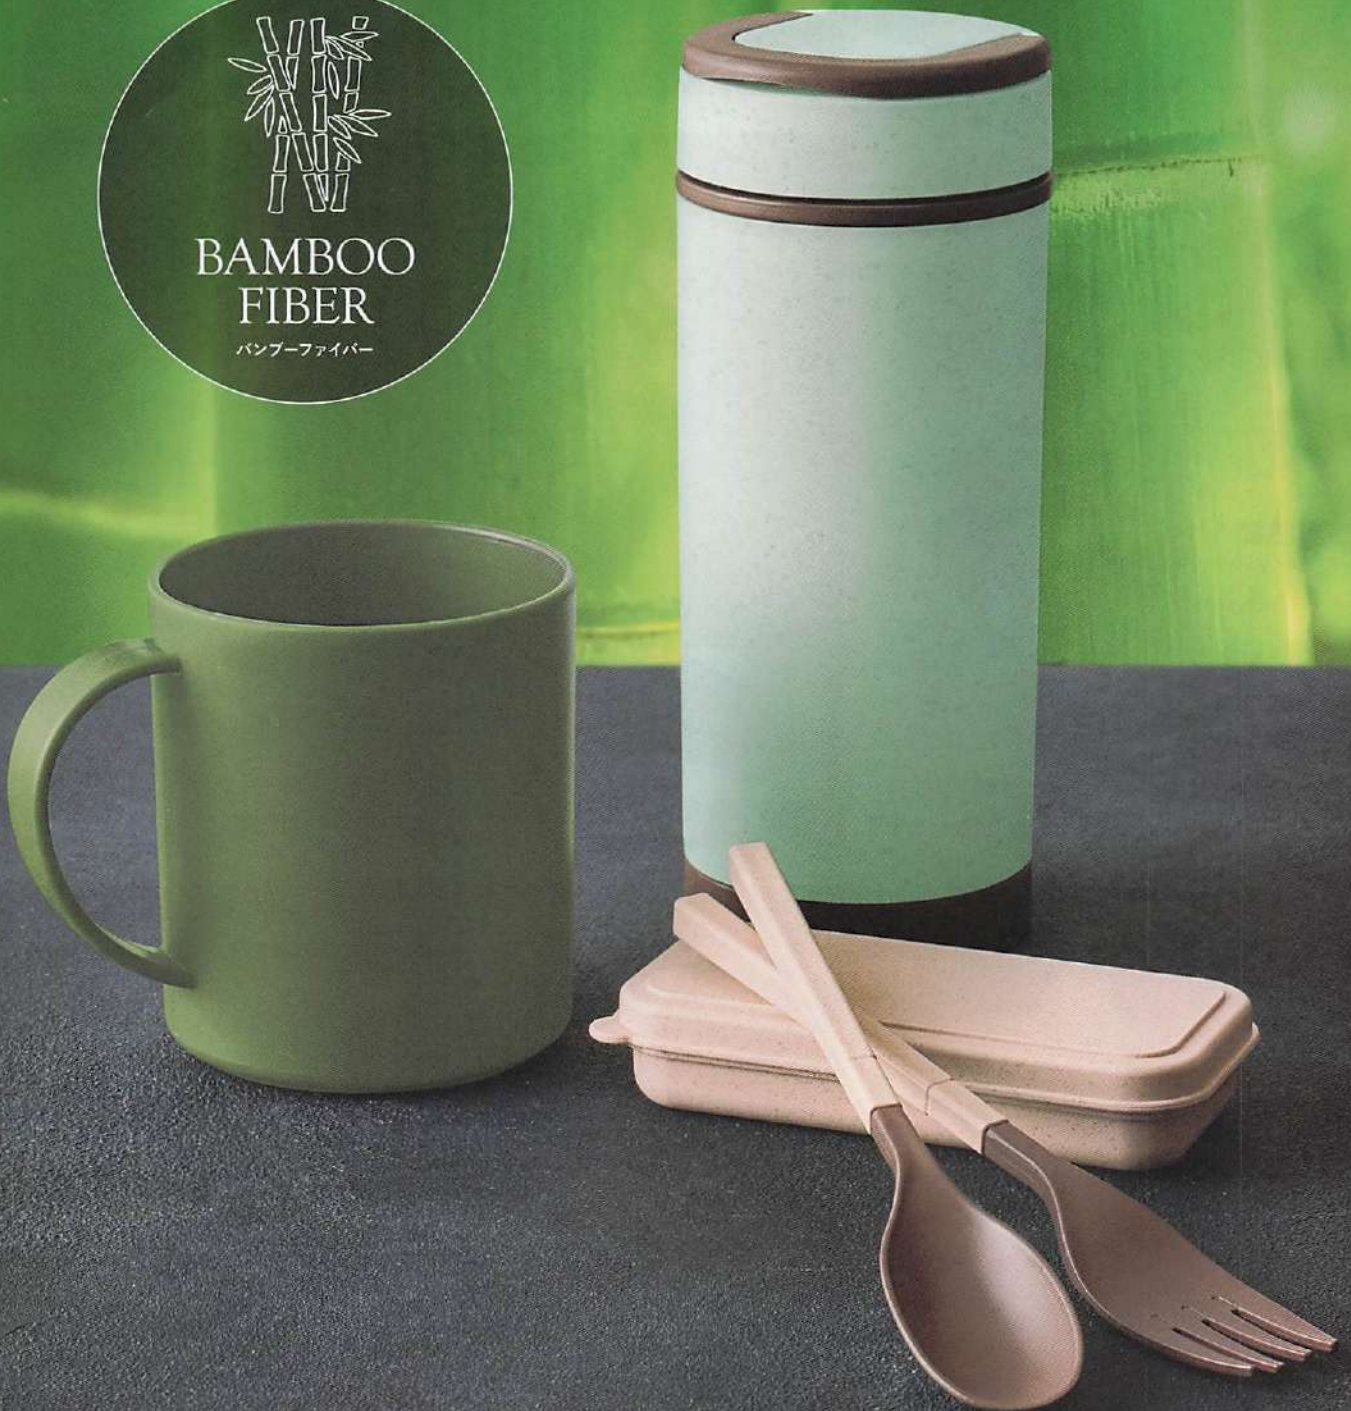

名入れ位置・最大サイズ
タテ 15×ヨコ 60mm
版代 P・プリント代 F

リサイクルレザーの高級感を活かした、
大人にふさわしいアンティークポーチ。

BAMBOO FIBER

バンブーフाइバー配合素材を使用した商品開発！

木よりも成長が早い竹は、潤沢な資源供給を可能にし、環境保護に貢献できる素材です。軽量で割れにくいのも魅力的な特徴です。

熱伝導や結露に強い、二重構造と、
収納可能なハンドル付きで快適。