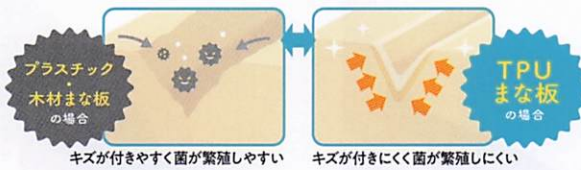

ゴムのような弾力でキズつきにくい!
抗菌剤配合のまな板です。

TPU
(熱可塑性ポリウレタン)って?

刃が沈み込む!だから食材が驚く程よく切れる!

ゴムのような弾力があり、表面にキズが付きにくい素材です。

- 刃が沈み込むから食材の切れ味が良い
- ゴムのような弾力で包丁の刃にやさしい

プラスチック
木材まな板の場合

キズが付きやすく菌が繁殖しやすい

TPU
まな板の場合

キズが付きにくく菌が繁殖しにくい

78-03401

◆KB-01 キズつきにくいTPUまな板(抗菌)

¥1,900 83055070

商品サイズ 350×290×5mm
包装サイズ 370×345×5mm
(ヘッダー含む)

入数 20
材質 TPU(熱可塑性ポリウレタン)
(49 72940 830558)