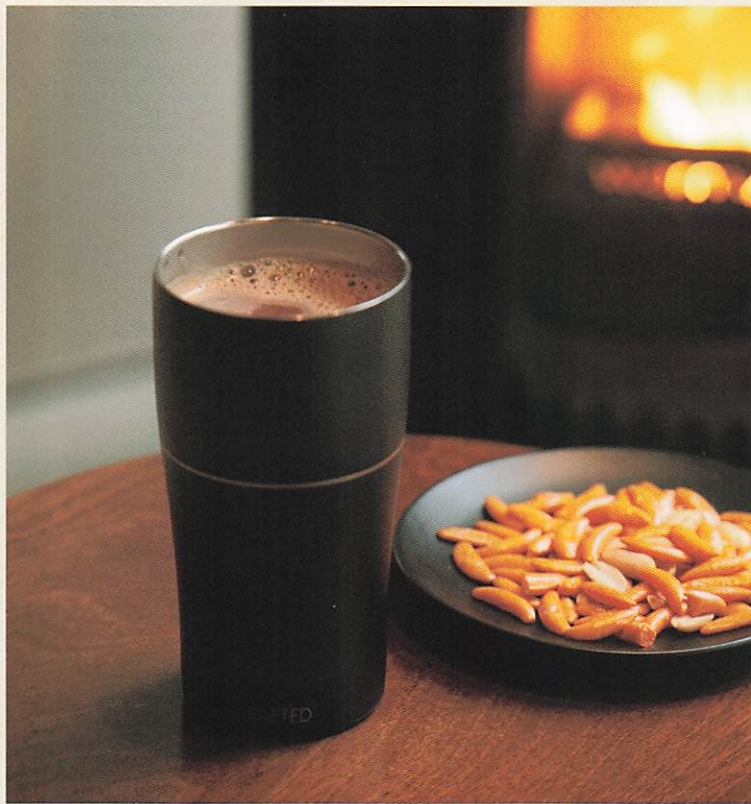

真空二重断熱
ステンレス構造

「使いやすさ」と 「華やかさ」の共存

会津塗は輪島塗の堅牢さとも津軽塗の装飾性とも異なり、
軽量かつ実用的でありながら華やかさを持ち合わせています。
嗜好品や芸術品ではなく、あくまで生活での
実用性を追求する理念が根幹にあり、
これは現代の携帯性や保温性を求められる
タンブラーに最適です。

くるくる動画

くるくる動画

保温効力 52℃以上
保冷効力 6℃以上
(1時間)

NEW ※2月下旬発売予定