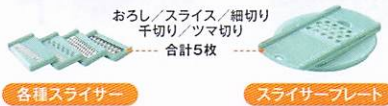

容器

滑り止め
付き

安全ホルダー

各種スライサー

スライサープレート

おろし/スライス/細切り
千切り/ツマ切り

合計5枚

HAPPY PLUS
HANDLEY
CHOPPER

ハッピーハンドリーチョッパープラス

瞬時でラクラク

カンタンステップ

PR動画