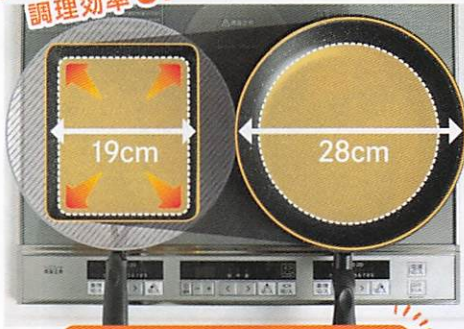

キッチン用品②

日用雑貨②

隅まで使って
調理効率UP!

28cm丸型フライパンと
調理面積がほぼ同じ!

(商社比)

角を使って
注ぎやすい

パスタやレトルトパウチにも!

少ないお湯で加熱できるから
省エネ&時短に