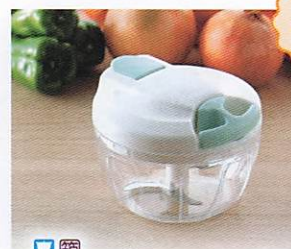

mini

78-03503

HHC-01 ハッピーハンドリーチョッパー(小)

¥1,000

55502070

商品サイズ 直径125×95mm(580ml)

包装サイズ 127×127×103mm

入数 36(18入×2)

材質 PP、ナイロン、鋼、PS

シリコン、刃物鋼

(49 72940 555024)

サマーグッズ

ボトル・マグ・
タンブラー

レジャー &
ライフ

アウトドア

中村孝明

キッチン用品①

鍋・フライパン

日用雑貨①

名産地産

キッチン用品②

日用雑貨②