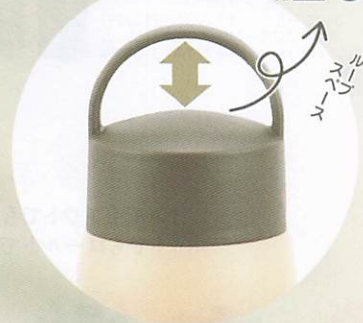

入数 30
材質 ステンレス
18-8ステンレス、PP
シリコーン

アイボリー(49 72940 316625)
グレー (49 72940 316632)

軽量＋ワンタッチ開閉でとっても使いやすい！

クイツと半回転
ラク開き設計 開閉角度 約140°

安心の氷止め付
アイスもホットも

ICE 氷が止まる

HOT 熱い飲み物の飛び出し防止

サツと持てる
キャリーハンドル設計 約20mm 広々余裕サイズ