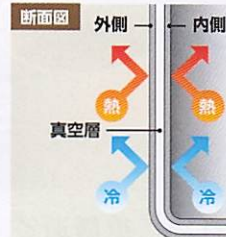

真空二重構造で美味しさ長持ち