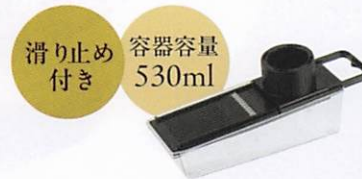

にんにく等の
小さな
食材にも

容器に
オールインで
収納
省スペース

安心の安全ホルダー付き
料理の幅が広がる
1台5役

安全ホルダー付きで、怪我のリスクを抑え、
食材を最後までスライス!

砥石よりも
手軽に使えて
便利!

①ダイヤモンドロール砥石
高い研削力で
スピーディーに刃研ぎ。
チタンセラミック包丁もOK。

②セラミック砥石
ダイヤモンドで研いだ後の
仕上げに。

- ✓ 全面滑り止めで安心・安全
- ✓ サッと取り出してシャシャッと切れ味復活!
- ✓ ダイヤモンド微粒子の砥石で7往復仕上げにセラミックで7往復