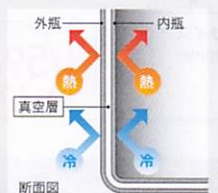

COCO CAFE

To take a break with relief

キズや剥げに強い

POWDER COAT

【パウダーコート】
跡が残らないサラサラ触感

HOT OK
アツアツの
ホットコーヒーも
安心して持てます。

冷めにくい
外側が熱くならない

ICE OK
氷長持ち。
ひんやり持続で
おいしいをキープ。

抜群の保冷性能
氷長持ちで味が薄まりにくい
結露しない

真空二重構造

タンブラーの真空層が熱を遮断し
飲み物の温度を長持ちさせます。

名入サイズ
20×20mm

ドリンクホルダー
にもピッタリ

蓋付きで
車の移動も安心!

ココカフェ
蓋付き真空二重タンブラー400ml

¥1,400

78-01501 チャコール CC-40C 31644070
78-01502 アイボリー CC-40I 31645070

商品サイズ 直径90×144mm
包装サイズ 94×94×155mm
入数 36(18入×2)
材質 18-8ステンレス、18-8ステンレス(粉体塗装)
PP、シリコーン
チャコール(49 72940 316441)
アイボリー(49 72940 316458)

保温効力
43℃
以上

(6時間)

保冷効力
12℃
以下

(6時間)

カップ内の残量が見やすい
広口設計。口あたりも◎

フタ外し時

2WAY 飲み口

蓋を付けても外しても
程よい厚さとカーブ形状で
飲みやすい

ワイドな飲み口
残量チェックできる広口設計

フタ付け時

ドリッパーとの相性◎

丸みを帯びた未広形状なので、
コーヒードリッパーをのせてもしっかり安定。

やさしい飲み口

蓋を付けても外しても
程よい厚さとカーブで
飲みやすい。

フタあり フタなし

倒れにくい!
どっしり形状

名入サイズ
50×40mm

ココカフェ
蓋付き真空二重マグカップ 300ml

¥1,900

78-01503 ネイビー CC-19 31310070
78-01504 ホワイト CC-20 31311070

商品サイズ 120×90×100mm
包装サイズ 120×95×110mm
入数 36
材質 18-8ステンレス、ステンレス(焼付塗装)
PP、シリコーン
ネイビー(49 72940 313105)
ホワイト(49 72940 313112)

保温効力
75℃
以上

(1時間)

保冷効力
7℃
以下

(1時間)

繊細なのに丈夫
お気に入りの模様をキープ

いつも触れなくなる
インクが浮き上がった
凹凸がある3Dプリント

胸部から飲み口まで
真空二重構造なので
高い保温・保冷効果

口当たり良く、熱くならない。
丸洗いできるので衛生的な
飲み口カバー

真空二重構造で
抜群の保温&保冷性能

ステンレス真空二重構造だから保温・
保冷力が高い。飲み物の温度を長時間
キープします。

保温効力

57℃
以上

保冷効力

10℃
以下

(6時間)

名入サイズ
30×30mm

※名入れ部分は3Dプリント
印字ではありません

PR動画

78-01505
TP-01 3Dプリント
真空二重マグボトル360ml
CAT

¥1,800

31506075
商品サイズ 直径68×162mm
包装サイズ 73×73×216mm

入数 30
材質 18-8ステンレス、ステンレス(焼付塗装)
PP、シリコーン
(49 72940 315062)