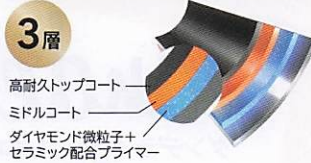

ミリ・オーネ
milli-one

※本製品は、ダイキン工業株式会社の「Silkware」によりコーティングされています。
「Silkware」はダイキン工業株式会社の商標です。

耐摩耗試験
100万回 クリア

※一般財団法人日用金属製品検査センター調べ

This coating is
MADE WITHOUT
PFOA / PFOS

ダイヤモンドコーティング

78-05001
◆ML-01 milli-one ミリ・オーネ IH対応 深型両口フライパン22cm
¥2,500 16197065
商品サイズ 405×243×120mm
包装サイズ 405×243×120mm
入数 20(10入×2)
材質 アルミ(ふっ素塗装)
18-0ステンレス、フェノール
(49 72940 161973)

78-05002
◆ML-02 milli-one ミリ・オーネ IH対応 深型両口フライパン26cm
¥2,900 16198065
商品サイズ 458×285×148mm
包装サイズ 458×285×148mm
入数 16(8入×2)
材質 アルミ(ふっ素塗装)
18-0ステンレス、フェノール
(49 72940 161980)

78-05003
◆ML-03 milli-one ミリ・オーネ IH対応 深型両口フライパン28cm
¥3,100 16199065
商品サイズ 480×303×150mm
包装サイズ 480×303×150mm
入数 16(8入×2)
材質 アルミ(ふっ素塗装)
18-0ステンレス、フェノール
(49 72940 161997)

深さ
約75mm

深型だから、フライパンにもお鍋にも！

焼く・炒める・煮る・茹でる がこれひとつ！
注ぎやすい両口付き。

78-05004
◆ML-04 milli-one ミリ・オーネ IH対応 フライパン 28cm
¥2,700 16200065
商品サイズ 485×297×110mm
包装サイズ 485×297×110mm
入数 16(8入×2)
材質 アルミ(ふっ素塗装)
18-0ステンレス、フェノール
(49 72940 162000)

78-05005
◆ML-05 milli-one ミリ・オーネ IH対応 いため鍋 28cm
¥3,000 16201065
商品サイズ 485×295×100mm
包装サイズ 485×295×100mm
入数 16(8入×2)
材質 アルミ(ふっ素塗装)
18-0ステンレス、フェノール
(49 72940 162017)

78-05006
◆ML-06 milli-one ミリ・オーネ IH対応 いため鍋 32cm
¥3,300 16202065
商品サイズ 525×338×120mm
包装サイズ 525×338×120mm
入数 16(8入×2)
材質 アルミ(ふっ素塗装)
18-0ステンレス、フェノール
(49 72940 162024)

焦げつきにくい！

たっぷり調理に対応できる
大型・万能フライパン。
内面はふっ素樹脂加工で焦げつきにくく、
お手入れもラクラク。

Kuronic

ガスコンロ
専用

小さいから
気軽に手軽に
ササッと使える！

必要な量
だけの食材を
パバッと調理！

耐摩耗性試験
100,000回クリア
一般財団法人日用金属製品検査センター調べ

内面はふっ素樹脂加工
焦げつきにくく
お手入れもしやすい

小さすぎず
便利！

78-05007
◆KN-01 クロニック ミニフライパン 18cm
¥900 16081072
商品サイズ 322×183×64mm
包装サイズ 322×183×64mm
入数 40(10入×4)
材質 アルミ(ふっ素塗装)
フェノール、ABS
(49 72940 160815)