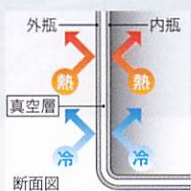

卓上ポット・タンブラー

真空二重構造で 抜群の保温&保冷性能

ステンレス真空二重構造だから
保温・保冷力が高い。
飲み物の温度を
長時間キープします。