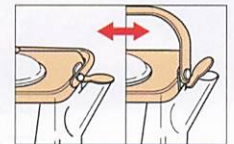

取手を起こすと自動的に蓋が開き、
取手を倒せば閉じます。

らくらく茶1.2

¥900 00333470

商品サイズ 181×92×214mm
(取手含む)
包装サイズ 182×100×165mm
入数 48
材質 耐熱アクリル、PP
(49 45548 003334)

レンジで 簡単・便利な
煮込み料理が
オリジナル
レシピ付