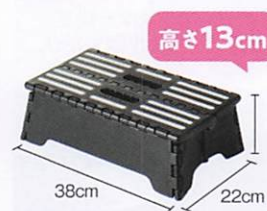

—モッテ・ノッテ—
motte notte

フォールディングステップⅡ

軽くて持ち運びラクラク!
折り畳むと厚さ約9cmに!

耐荷重
100kg

スリムになってさらに
持ちやすい持ち手
楽々持ち運び!

屋内・屋外OK
幅広いシーンで活躍!

天板高さ約23cm
高すぎず乗りやすい!

折りたたんで
コンパクトに
収納可能!

78-07001
MN-02

NEW

※2月上旬発売予定

motte notte -モッテ・ノッテ-
フォールディングステップⅡ

¥1,300 79327070

商品サイズ 使用時/395×272×233mm

折り畳時/383×88×335mm

包装サイズ 383×88×335mm

入数 12(6入×2)

材質 PP、PE

(49 72940 793273)

高い段差に一段設けて
安心して乗り降りを!

耐荷重
120kg

踏み位置が黒と白でハッキリ見えやすい!

78-07002

DS-01 折りたたみ式

段差解消ふみ台 ワイド

¥1,700 79325070

商品サイズ 使用時/395×240×130mm

折り畳時/395×240×50mm

包装サイズ 397×246×53mm

入数 8

材質 PP、TPR

(49 72940 793259)

立ち座りを
サポートする
トイレ用手すり。

立ったり座ったりをもっと楽に!
トイレでシニアを助ける
セーフティローラー。

トイレでの足腰の
負担を減らす!
しっかり足腰を
サポート!

78-07003

TS-02 トイレセーフティローラーⅡ

¥10,000 72998075

商品サイズ 660×490×645mm

包装サイズ 670×110×505mm

入数 3

材質 鉄パイプ、ポリエスチル

EVA、ウレタン

(49 72940 729982)

ピットクッション付きで
安定感バツグン。
床も傷付けません。

居間で、トイレで、寝室で、玄関で。
補助手すりの活躍場所はいろいろ。

玄関で

居間で

立ち上がりをちょっとお助け!

- 手すりの高さ2段階体勢に合わせた立ち上がりをサポート。
- つかまりやすいグリップ付き。
- しっかりした土台で安定感バツグン。

78-07004

AS-02

アシストスタンドⅡ

¥6,500 72999075

商品サイズ 320×360×610mm

包装サイズ 620×360×115mm

入数 6

材質 鉄パイプ、ポリエスチル

EVA

(49 72940 729999)