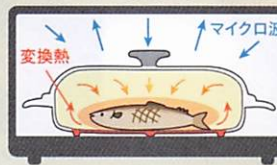

これ1台でできる!

焼く 炒める 茹でる 炊く

煮る 蒸す 温めなおす

電子レンジでほったらかし調理

こんがり焼き目もついて香ばしくて美味しい!!

底面の特殊素材が電子レンジのマイクロ波を熱に変換します。それによってプレートが高温になり食材にフライパンで焼いたような焼き目がつきます。

そのまま食卓に

食器の代わりに出せるから
洗い物が減ってうれしい!