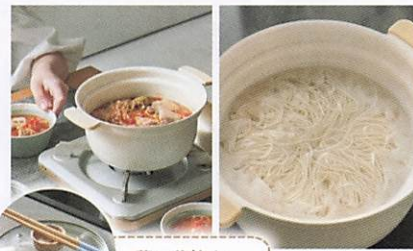

蓋に菜箸や
お玉が置ける

吹きこぼれにくさを
動画でご覧いただけます ▶

78-04704

◆NB-46
グリンディ・ウィズ
IH対応 セラミックコーティング
片手鍋 18cm

¥3,000 16221065

商品サイズ 355×187×135mm (2.0L)

包装サイズ 347×124×190mm

入数 8

材質 アルミ、18-0ステンレス

フェノール、強化ガラス

(49 72940 162215)

78-04705

◆NB-47
グリンディ・ウィズ
IH対応 セラミックコーティング
両手鍋 20cm

¥3,000 16222065

商品サイズ 330×205×148mm (2.6L)

包装サイズ 308×120×210mm

入数 8

材質 アルミ、18-0ステンレス

フェノール、強化ガラス

(49 72940 162222)

シチューやスープにぴったり。