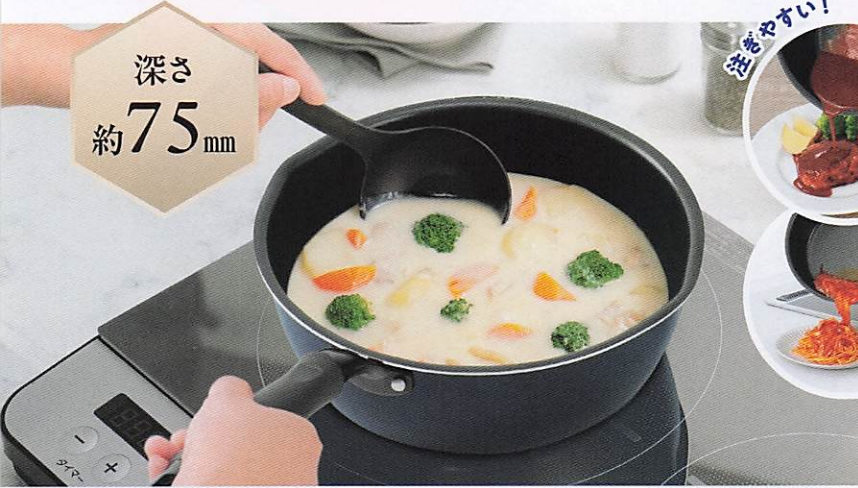

ミリ・オーネ
milli-one

※本製品は、ダイキン工業株式会社の「Silkware」によりコーティングされています。
「Silkware」はダイキン工業株式会社の商標です。

耐摩耗試験
100万回 クリア

※一般財団法人日用金属製品検査センター調べ

This coating is
MADE WITHOUT
PFOA / PFOS

ダイヤモンドコーティング

78-05001
◆ML-01 milli-one ミリ・オーネ IH対応 深型両口フライパン22cm
¥2,500 16197065
商品サイズ 405×243×120mm
包装サイズ 405×243×120mm
入数 20(10入×2)
材質 アルミ(ふっ素塗装)
18-0ステンレス、フェノール
(49 72940 161973)

78-05002
◆ML-02 milli-one ミリ・オーネ IH対応 深型両口フライパン26cm
¥2,900 16198065
商品サイズ 458×285×148mm
包装サイズ 458×285×148mm
入数 16(8入×2)
材質 アルミ(ふっ素塗装)
18-0ステンレス、フェノール
(49 72940 161980)

78-05003
◆ML-03 milli-one ミリ・オーネ IH対応 深型両口フライパン28cm
¥3,100 16199065
商品サイズ 480×303×150mm
包装サイズ 480×303×150mm
入数 16(8入×2)
材質 アルミ(ふっ素塗装)
18-0ステンレス、フェノール
(49 72940 161997)

深さ
約75mm

深型だから、フライパンにもお鍋にも！

焼く・炒める・煮る・茹でる がこれひとつ！
注ぎやすい両口付き。