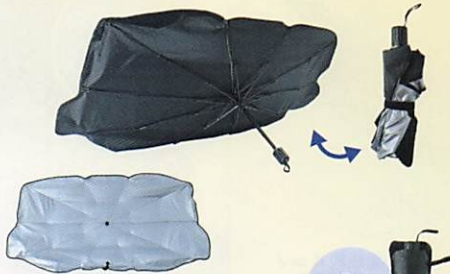

(49 72940 795147)

折りたたむと
長さ約22cmに!
軽量タイプで
さらに携帯しやすい!

軽い!
150g
(本体のみ)

折りたたむと
長さ約24cmに!
携帯しやすい!

グレー

ベージュ

晴雨兼用 折りたたみ傘
¥900

78-00603 グレー UV-01H 73252070
78-00604 ベージュ UV-01B 73253070
商品サイズ 使用時/直径950×560mm
包装サイズ 55×55×243mm
入数 36(18入×2)
材質 スチール(焼付塗装)
スチール、ポリエステル、PP、PVC
グレー (49 72940 732524)
ベージュ (49 72940 732531)

ブルーグレー

オリーブベージュ

紫外線遮蔽率
99.9%

遮光率
99.9%

晴雨兼用 軽量折りたたみ傘
¥1,800

78-00601 ブルーグレー UV-02H 73256070
78-00602 オリーブベージュ UV-02B 73257070
商品サイズ 使用時/直径87×50mm
入数 36(18入×2)
材質 ステンレス、スチール、グラスファイバー
アルミ、ポリエステル、PP、ABS
ブルーグレー (49 72940 732562)
オリーブベージュ (49 72940 732579)

NEW
※3月下旬発売予定

傘のようにひらいて簡単設置!
使用後はコンパクトに収納。

S サイズ 軽自動車・小型乗用車などに。

78-00605
CA-01
ワンタッチ折りたたみ
カーサンシェードS
¥1,400 72203070
商品サイズ 展開時/1250×630×400mm
収納時/100×60×325mm
包装サイズ 72×72×350mm
入数 24(12入×2)
材質 ポリエステル、アルミ、スチール、PP
(49 72940 722037)