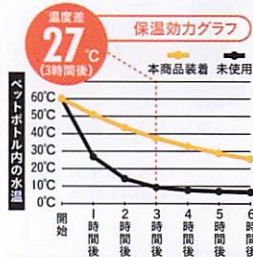

Direct Drinking Bottle

ソフトな持ち手で気ままにブラブラ

600 ml

スッと出し入れ
スマートサイズ

フタは大きく開いて
飲みやすい

アルミ
かるい!!

名入サイズ
40×35mm

箱
78-01701

◆AL-01 直飲みアルミボトル600ml

¥800 31559070

商品サイズ 66×110×242mm (持ち手含む)

包装サイズ 71×71×255mm

入数 36(18入×2)

材質 アルミ、PS、PP

シリコン、エラストマー

(49 72940 315598)

※熱湯不可

指に掛けて
持ち運びしやすい
ループ形状。

カラビナをつければ
バッグにも取り付け可能

飲み口カバー付き

持ち運びしやすい軽量アルミ製

名入サイズ
40×35mm

箱

◆ポータブルアルミボトル 650ml

¥750

78-01702 ブラック AL-02B 31583070

78-01703 ホワイト AL-02W 31582070

商品サイズ 直径66×254mm

包装サイズ 70×70×260mm

入数 36(18入×2)

材質 アルミ、PP、シリコン

ブラック(49 72940 315833)

ホワイト(49 72940 315826)

※熱湯不可

OUT DOOR

カラビナを付ければ
バッグはもちろん、
フェンスなどフックのない
場所にもつけておけます。

注>カラビナは付属しません。

IN DOOR

シンプルでオシャレな
デザインで
オフィスにピッタリ!

ペットボトルの温度が
ずっと長持ち。

どちらもおいしい!
HOT & ICE

箱

◆78-01704

XF-500 クロスフィールド

真空二重ステンレス

ペットボトルホルダー

500ml用(ポーチ付き)

¥2,200 31360070

商品サイズ 本体/直径85×184mm

ポーチ/95×210mm

包装サイズ 101×92×195mm

入数 24(12入×2)

材質 18-8ステンレス、ステンレス

PP、TPE、ポリエステル、合成ゴム

(49 72940 313600)

※形状により入らないものもあります。

ペットボトル
対応表▼

名入サイズ
50×50mm

折りたたみハンドルで
持ち運び便利

折りたたんで見た目スッキリ。
シンプルデザインで
シーンを選ばず使いやすい!

持ち手はボタンと
スッキリ収納

本体径約71mm

ペットボトルの
高さに合わせて
蓋を調整!

本品使用時と
未使用時の
温度差

保溫効力 温度差 29.5度

保冷効力 温度差 18.9度

(3時間後)

名入サイズ
40×40mm

箱

◆78-01705

LL-07

真空二重ステンレス

シン・ペットボトルホルダー

¥1,800 31558070

商品サイズ 86×87×179mm

包装サイズ 90×90×190mm

入数 24(12入×2)

材質 ステンレス

ステンレス(粉末塗装)、PP

(49 72940 315581)

真空二重構造で美味しさ長持ち

キズや剥げに強い
POWDER COAT
【パウダーコート】

500~600ml
対応

HOT & ICE

サマーグッズ

ボトル・マグ・
タンブラー

ライフ &

アウトドア

中村孝明

キッチン用品①

鍋・フライパン

日用雑貨①

名産地商品

キッチン用品②

日用雑貨②