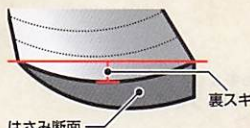

裏スキ加工・
拌み曲げ加工で
スムーズな
切れ味を実現

拌み曲げ加工