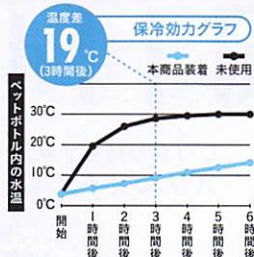

Direct Drinking Bottle

ソフトな持ち手で気ままにブラブラ

600 ml

スッと出し入れ
スマートサイズ

フタは大きく開いて
飲みやすい

アルミ
かるい!!

名入サイズ
40×35mm

箱
78-01701

◆AL-01 直飲みアルミボトル600ml

¥800 31559070

商品サイズ 66×110×242mm (持ち手含む)

包装サイズ 71×71×255mm

入数 36(18入×2)

材質 アルミ、PS、PP

シリコン、エラストマー

(49 72940 315598)

※熱湯不可

指に掛けて
持ち運びしやすい
ループ形状。

カラビナをつければ
バッグにも取り付け可能

飲み口カバー付き

持ち運びしやすい軽量アルミ製

名入サイズ
40×35mm

箱

◆ポータブルアルミボトル 650ml

¥750

78-01702 ブラック AL-02B 31583070

78-01703 ホワイト AL-02W 31582070

商品サイズ 直径66×254mm

包装サイズ 70×70×260mm

入数 36(18入×2)

材質 アルミ、PP、シリコン

ブラック(49 72940 315833)

ホワイト(49 72940 315826)

※熱湯不可

OUT DOOR

カラビナを付ければ
バッグはもちろん、
フェンスなどフックのない
場所にもつけておけます。

注>カラビナは付属しません。

IN DOOR

シンプルでオシャレな
デザインで
オフィスにピッタリ!

ペットボトルの温度が
ずっと長持ち。

どちらもおいしい!
HOT & ICE

箱

◆78-01704

XF-500 クロスフィールド

真空二重ステンレス

ペットボトルホルダー

500ml用(ポーチ付き)

¥2,200 31360070

商品サイズ 本体/直径85×184mm

ポーチ/95×210mm

包装サイズ 101×92×195mm

入数 24(12入×2)

材質 18-8ステンレス、ステンレス

PP、TPE、ポリエステル、合成ゴム

(49 72940 313600)

※形状により入らないものもあります。

ペットボトル
対応表▼

名入サイズ
50×50mm

折りたたみハンドルで
持ち運び便利

折りたたんで見た目スッキリ。
シンプルデザインで
シーンを選ばず使いやすい!

持ち手はボタンと
スッキリ収納

本体径約71mm

ペットボトルの
高さに合わせて
蓋を調整!

本品使用時と
未使用時の
温度差

保溫効力 温度差 29.5度

保冷効力 温度差 18.9度

(3時間後)

名入サイズ
40×40mm

箱

◆78-01705

LL-07

真空二重ステンレス

シン・ペットボトルホルダー

¥1,800 31558070

商品サイズ 86×87×179mm

包装サイズ 90×90×190mm

入数 24(12入×2)

材質 ステンレス

ステンレス(粉末塗装)、PP

(49 72940 315581)

真空二重構造で美味しさ長持ち

キズや剥げに強い
POWDER COAT
【パウダーコート】

500~600ml
対応

HOT & ICE

サマーグッズ

ボトル・マグ・
タンブラー

ライフ &

アウトドア

中村孝明

キッチン用品①

鍋・フライパン

日用雑貨①

名産地商品

キッチン用品②

日用雑貨②