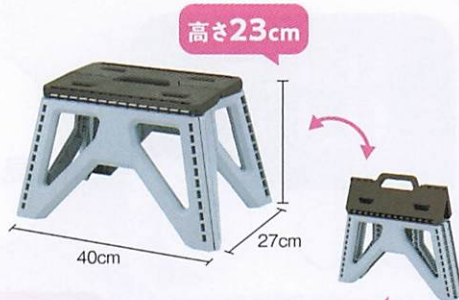

—モッテ・ノッテ—
motte notte

フォールディングステップⅡ

軽くて持ち運びラクラク!
折り畳むと厚さ約9cmに!

耐荷重
100kg

スリムになってさらに
持ちやすい持ち手
楽々持ち運び!

屋内・屋外OK
幅広いシーンで活躍!

天板高さ約23cm
高すぎず乗りやすい!

折りたたんで
コンパクトに
収納可能!

78-07001
MN-02

NEW

※2月上旬発売予定

motte notte -モッテ・ノッテ-
フォールディングステップⅡ

¥1,300 79327070

商品サイズ 使用時/395×272×233mm

折り畳時/383×88×335mm

包装サイズ 383×88×335mm

入数 12(6入×2)

材質 PP、PE

(49 72940 793273)

高い段差に一段設けて
安心して乗り降りを!

耐荷重
120kg

踏み位置が黒と白でハッキリ見えやすい!

78-07002

DS-01 折りたたみ式

段差解消ふみ台 ワイド

¥1,700 79325070

商品サイズ 使用時/395×240×130mm

折り畳時/395×240×50mm

包装サイズ 397×246×53mm

入数 8

材質 PP、TPR

(49 72940 793259)

立ち座りを
サポートする
トイレ用手すり。

立ったり座ったりをもっと楽に!
トイレでシニアを助ける
セーフティローラー。

トイレでの足腰の
負担を減らす!
しっかり足腰を
サポート!

78-07003

TS-02 トイレセーフティローラーⅡ

¥10,000 72998075

商品サイズ 660×490×645mm

包装サイズ 670×110×505mm

入数 3

材質 鉄パイプ、ポリエスチル

EVA、ウレタン

(49 72940 729982)

ピットクッション付きで
安定感バツグン。
床も傷付けません。

居間で、トイレで、寝室で、玄関で。
補助手すりの活躍場所はいろいろ。

玄関で

居間で

立ち上がりをちょっとお助け!

- 手すりの高さ2段階体勢に合わせた立ち上がりをサポート。
- つかまりやすいグリップ付き。
- しっかりした土台で安定感バツグン。

78-07004

AS-02

アシストスタンドⅡ

¥6,500 72999075

商品サイズ 320×360×610mm

包装サイズ 620×360×115mm

入数 6

材質 鉄パイプ、ポリエスチル

EVA

(49 72940 729999)