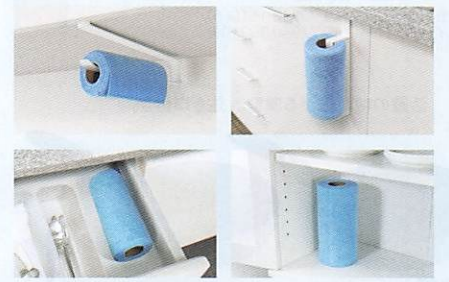

(49 72940 811229)

ちぎれて
繰り返し
使える!

サイズ
20cm
×
20cm

吸水抜群! 万能クロス

ササっと普段使いも ゴシゴシ頑固汚れも これ1本

[POINT] ラップみたいに楽々カット!

[POINT] 収納場所を選ばない!

78-04301
MFC-30
カットできて繰り返し使える
マイクロファイバークロス
ロールタイプ 30枚
¥1,000 79410070
商品サイズ (1枚) 200×200mm
包装サイズ 238×108×104mm
入数 30(15入×2)
材質 複合繊維
(ポリエステル、ナイロン)100%
(49 72940 794102)