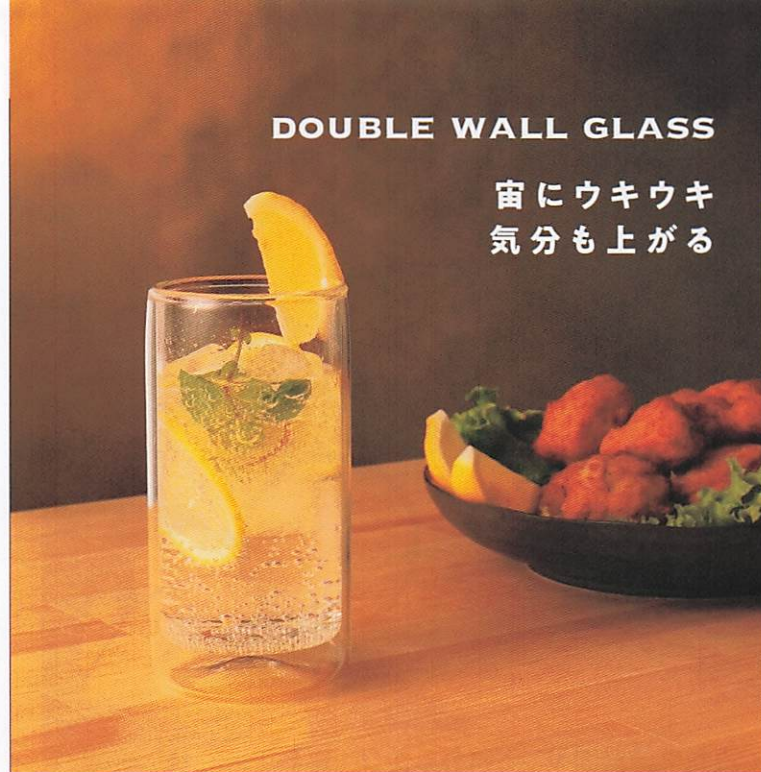

DOUBLE WALL GLASS

宙にウキウキ
気分も上がる

中空二重構造 熱湯・冷水対応

二重構造なので
直接熱が伝わらず
中の温度も長持ち。

結露しにくいので
テーブルを濡らすことも
ありません。

熱湯・冷水対応

結露しにくい
二重構造

電子レンジOK