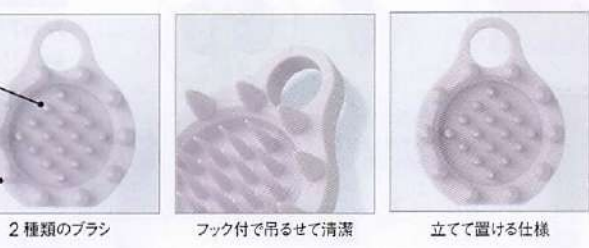

2種類のブラシ   フック付で吊るせて清潔   立てて置ける仕様