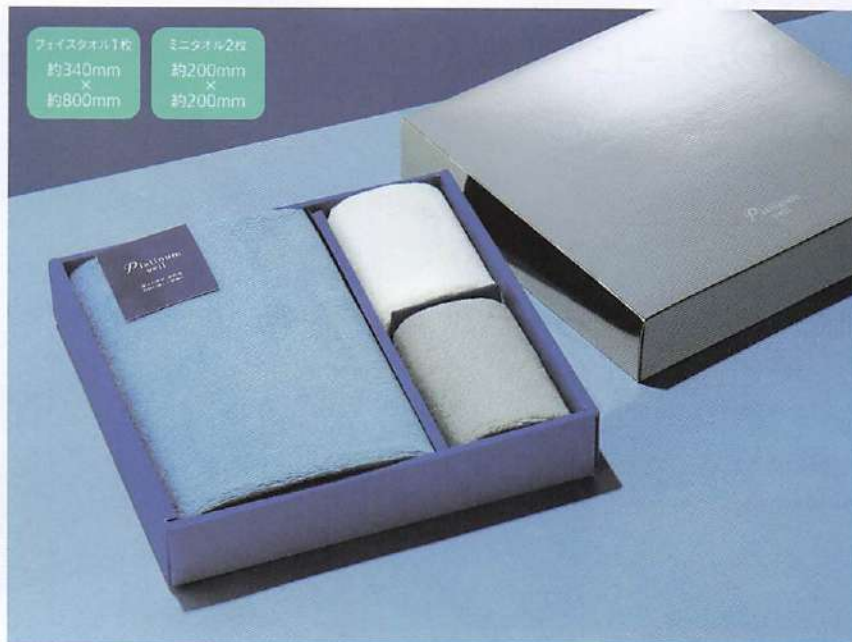

飽きの来ないデザインと実用性。
シンプルで上質なタオルです。

NEW 名入れ可

プラチナヴェール・フェイスタオル+ミニタオル2Pセット

単価 **¥398**

品番 257021

(000935)
サイズ フェイスタオル：約 340 × 800mm
ミニタオル：約 200 × 200mm
箱サイズ 42 × 227 × 215mm
素 材 ポリエステル
備 考 名入れ可能
梱包状態 化粧箱入
カード入数 36

在庫チェック!

名入れ位置・最大サイズ
タテ 30 × ヨコ 60mm
版代 P・プリント代 I

手を洗った時、顔を洗った時などに
ちょうどいいハンドタオル。

NEW 名入れ可

プラチナヴェール・ハンドタオル2Pセット

単価 **¥320**

品番 257020

(000800)
サイズ 約 350 × 350mm
箱サイズ 39 × 169 × 219mm
素 材 ポリエステル
備 考 名入れ可能
梱包状態 化粧箱入
カード入数 48

在庫チェック!

名入れ位置・最大サイズ
タテ 30 × ヨコ 60mm
版代 P・プリント代 I

使うシーンを選ばない実用性の高い
マイクロファイバー生地の手カチ。

NEW 名入れ可

プラチナヴェール・ハンカチタオル2Pセット

単価 **¥220**

品番 257019

(000520)
サイズ 約 250 × 250mm
箱サイズ 49 × 112 × 174mm
素 材 ポリエステル
備 考 名入れ可能
梱包状態 化粧箱入
カード入数 70

在庫チェック!

名入れ位置・最大サイズ
タテ 30 × ヨコ 60mm
版代 P・プリント代 I

シーズンアイテム
京都くろちく

SDGsグッズ
天然素材バッグ

収納王子コジマジック
カラフル雑貨

ボトル
オリジナルグッズ

ファッションバッグ
ポーチ

コスメ
リフレッシュアイテム

タオル
バスアイテム

テーブル&キッチン
お掃除

防災ニライト
レジャー

モバイル
ステーションリー/雑貨

ライフスタイル
あったかアイテム