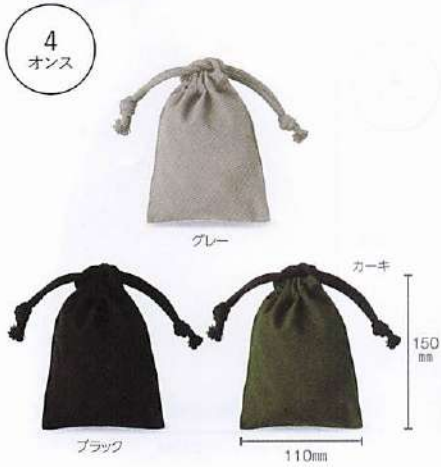

在庫チェック!

ポストイン
サイズ
必ず現品で
ご購入ください

天然素材ならではの
親しみやすい質感が魅力。

商品内側にタグ付き

カーキ
(1色名入れ例)

ブラック
(1色名入れ例)

グレー
(1色名入れ例)

名入れ位置・最大サイズ
タテ 40 × ヨコ 60mm
版代 S・プリント代 CA