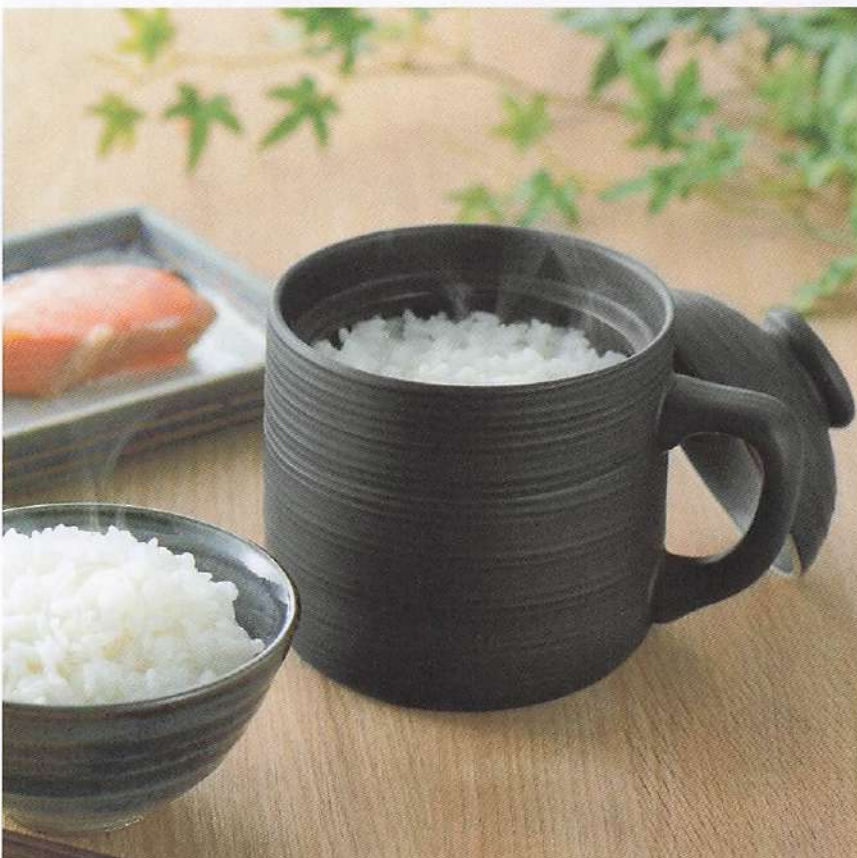

電子レンジで1合分のご飯が炊ける!
時短調理のアイデア品です。