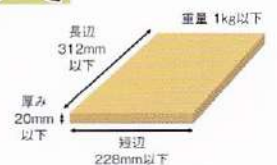

長辺+短辺+厚み=560mm以下
※必ず現品でご確認ください。

上記アイコンがある商品のみに適用されます

Sales Promotion Magazine Step

2026 SPRING & SUMMER

●商品への名入れ・のし印刷・包装、別途承ります。ご相談ください。●

●ご注文の際には、以下のことにご注意ください。●

※印刷の都合上、掲載写真と実際の商品の色は多少異なる場合があります。

※カタログ表示価格には、消費税は含まれておりません。