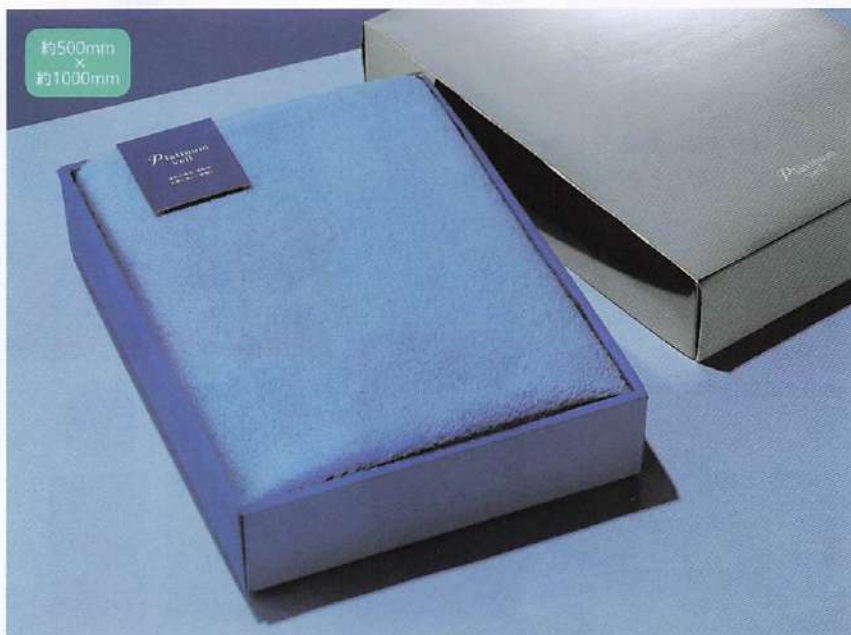

Towel

PLATINUM VEIL

優れた吸水・速乾性
お肌に優しい肌触り

大人気のプラチナカラーシリーズ
清涼感溢れるカラーになって
ますます魅力あるギフトへ。

良いタオルに欠かせない吸水性と
肌触りの優しさにこだわりました。

ブルー

NEW 名入れ可
プラチナヴェール・バスタオル
単価 **¥428**

品番 **257022**