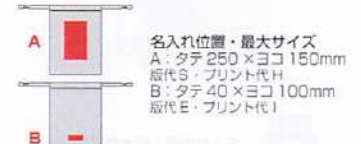

ベージュ ネイビー

在庫チェック!

色指定可 名入れ可

スウェードスタイル巾着 (LL)

単価 ¥238

- 品番 223301 ベージュ
- 品番 223302 ネイビー

(000630)
サイズ 約 450 × 340mm
素材 ポリエステル
備考 名入れ可能
梱包状態 ポリ袋入
カート入数 各色 200

シリーズアイテム
京都くろくち

SDGsグッズ
天然素材バッグ

収納王子コジマジック
カラフル雑貨

ボトル
オリジナルグッズ

ファッションバッグ
ポーチ

コスメ
リフレッシュアイテム

タオル
バスアイテム

お掃除

防災・ライト
レジャー

モバイル
ステーションナリー雑貨

ライフスタイル
あったかアイテム