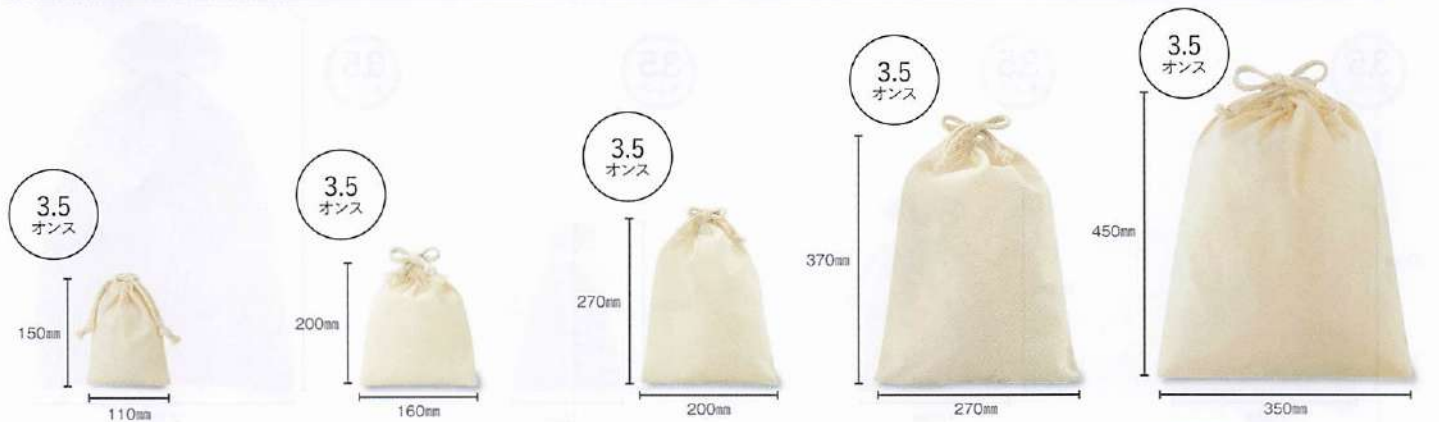

かさばらず持ち歩きに適しているので、
ロゴを入れれば PR 効果が期待できます。
豊富なサイズ展開もポイント。

〈2色名入れ例〉
L サイズ

〈2色名入れ例〉
LL サイズ

ギフトのような
特別感が
表現できます!

〈1色名入れ例〉
XS サイズ

〈1色名入れ例〉
S サイズ

〈2色名入れ例〉
M サイズ

名入れ位置・最大サイズ
タテ 40 × ヨコ 60mm
版代 S・プリント代 CA