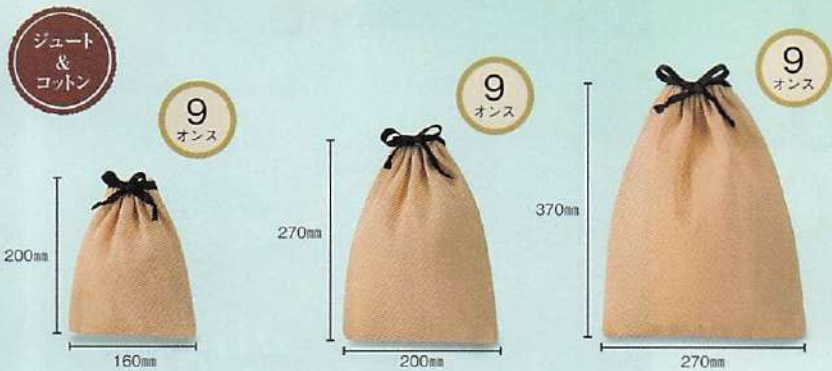

Jute & Cotton

ジュート&コットン

ジュート & コットン
とは？

柔らかな質感が特徴

ジュート+コットンのミックス素材。
ジュート特有のザラつく質感がありません。

細かな文字デザインもくっきり表現可能

ジュート 100%素材に比べ生地感が細かいので、繊細な名入れもクリアにプリントされます。

SDGsグッズ
天然素材バッグ
収納王子 コジマシタ
カラフル雑貨
ボトル
オリジナルグッズ
ファッションバッグ
ポーチ
コスメ
リフレッシュアイテム
タオル
バスアイテム