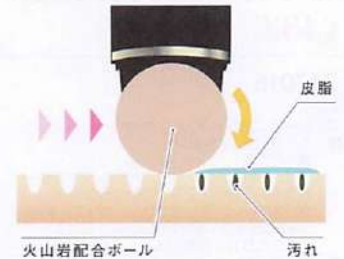

転がすだけで皮脂が取れる
手軽なあぶらとりボール。

Point

あぶらとり紙はもう卒業!!
SNS で話題のあぶらとりボール。
繰り返し使えるのも魅力です。

在庫チェック!

名入れ位置・最大サイズ
タテ 25 × ヨコ 10mm
版代 P・プリント代 D

名入れ可

オイルコントロールリフレッシュボール

単価 ¥158

品番 237020

(000465)

サイズ φ 29 × 76mm

箱サイズ 81 × 32 × 32mm

素材 ケース: ABS 樹脂

※ボール部分は火山岩を配合した

材料を使用しています。

備考 名入れ可能

梱包状態 化粧箱入

カートン数 240

皮脂分泌量の多い部位を重点的に!

火山岩配合のボールが
余分な皮脂と汚れを吸収

火山岩で作られた多孔質の無数の穴が毛穴を塞いでいる不純物を吸収する、新感覚あぶらとりボールです。ポーチに収まるコンパクトサイズなので外出先など気になった時にさっと使用することができ、またボールは手洗いでできるので手軽で衛生的。もちろん繰り返し使うことができるのでオールシーズン愛用したくなるアイテムです。

火山岩配合ボールがポイント /

気になった時にさっと
お手入れできる優れたもの。

短時間で
産毛が
剃れる

産毛処理で
お肌が
ワントーンUP

スティック
形状で持ち
運びも便利

在庫チェック!

名入れ位置・最大サイズ
A: タテ 45 × ヨコ 7mm
B: タテ 35 × ヨコ 7mm
版代 P・プリント代 E

歯コーム
付き 約2mm

歯コームは
長さを2段階で
調節可能

約4mm

掃除用
ブラシ付き

名入れ可

ピエナ フェイスシェーバー

単価 ¥320

品番 225045

(000935)

サイズ φ 14 × 131mm

箱サイズ 25 × 140 × 25mm

素材 本体・キャップ: ABS 樹脂, アルミニウム

歯コーム・掃除用ブラシ: ポリプロピレン

名入れ可能、セット内容: 本体、キャップ、

歯コーム、掃除用ブラシ×各 1

単四乾電池×1本(別)

梱包状態 化粧箱入

カートン数 100

ポストイン
サイズ
必ず現品で
ご確認ください

在庫チェック!

名入れ位置・最大サイズ
A: タテ 35 × ヨコ 8mm
B: タテ 50 × ヨコ 8mm
(スパチュラ) (ケース) 版代 P・プリント代 C

名入れ可

日本製

ステンレススパチュラ (ケース入り)

単価 ¥98

品番 247020

(000245)

サイズ スパチュラ: 86 × 17mm

ケース: 約 90 × 22mm

素材 スパチュラ: ステンレス鋼

ケース: ポリ塩化ビニル

備考 名入れ可能

梱包状態 ポリ袋入

カートン数 600

レーザー刻印
名入れ例

※詳しくはお問い合わせ
ください。