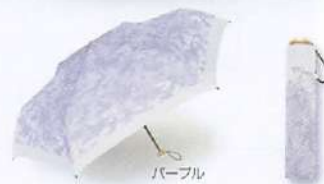

備考 名入れ可能
梱包状態 ポリ袋入
カート入数 48

3色アソート※色・柄は指定できません。

名入れ位置・最大サイズ
タテ 70×ヨコ 20mm
版代S・プリント代J

大人の女性だからこそ似合う美しく洗練されたデザイン。

サックスブルー

パープル

ピンク

NEW

ビベイシャス 晴雨兼用折りたたみ傘

単価 ¥498

在庫チェック!

品番 261031

(001170)
サイズ 全長:525mm 折時:230mm
骨:500mm 6本骨

素材 生地:ポリエステル
中棒・骨:鉄、グラスファイバー
ハンドル:ポリプロピレン

梱包状態 ポリ袋入
カート入数 48

3色アソート※色・柄は指定できません。