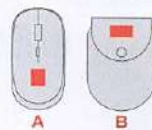

名入れ位置・最大サイズ
A: タテ 17 × ヨコ 15mm
B: タテ 15 × ヨコ 30mm
版代 P・プリント代 G

NEW 色指定可 名入れ可

エレコム・2.4GHz無線マウス M-TM10DB

単価 ¥2,345

- 品番 261601 ホワイト
- 品番 261602 ブラック

(004190)
サイズ 本体: 28 × 56 × 104mm
ポーチ: 125 × 90mm
箱サイズ 220 × 126 × 42mm
素材 本体: ABS樹脂、シリコンゴム
ポーチ: ポリウレタン
備考 名入れ可能
化粧箱入
カート入数 各色 40