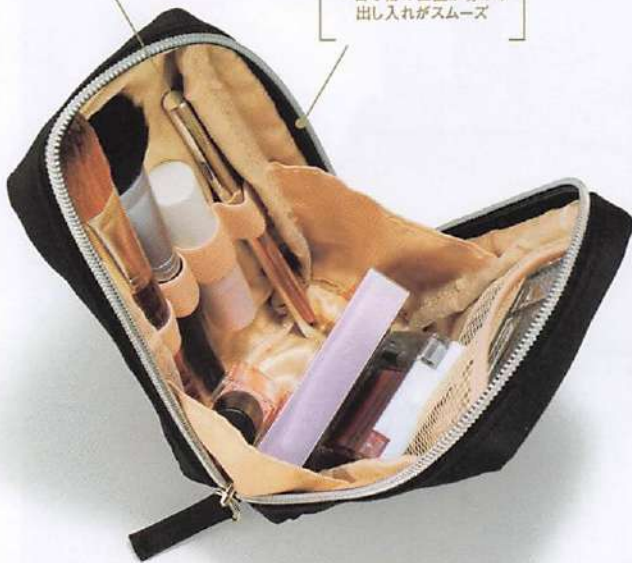

(000700)
サイズ 約 100 × 160 × 50mm
素材 ポリエステル、鏡:ガラス
備考 名入れ可能
梱包状態 ポリ袋入
カート入数 120

外出時の化粧直しに

旅行に

フラップを開けば即メイクチェックが可能

マチもあるのでたっぷり入ります

縦に長いアイテムをそのまま立てて収納

一目で物の位置が分かり出し入れがスムーズ

ポケットの位置が上部にあり、小物が取り出しやすい設計