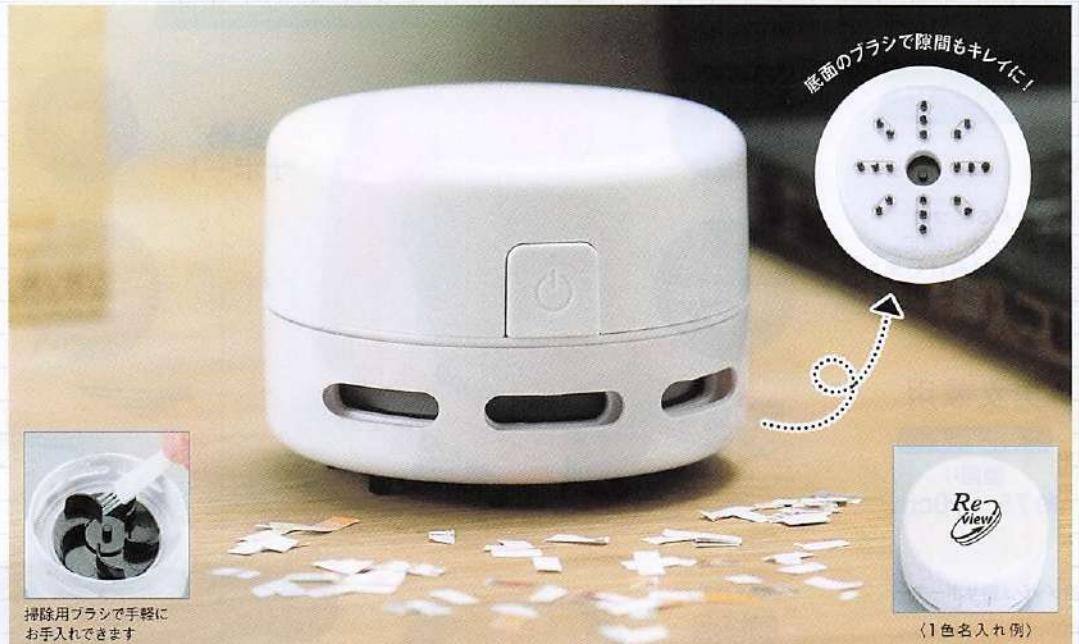

掃除用ブラシで手軽にお手入れできます

〈1色名入れ例〉

コードレスだから
様々な場面で
活躍します

学習時・仕事時の
デスク周りに

車のシートやソファに

ノズル付きで
狭いところもしっかり吸える

ファッションバッグ
ポーチ
コスメ
リフレッシュアイテム

ボタン操作不要! お手軽コンパクトクロック。