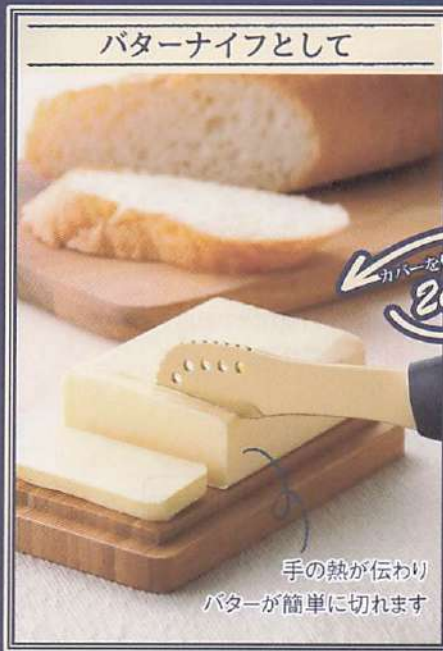

すくいやすさ、切りやすさなど使い勝手を計算したデザイン。

名入れ位置・最大サイズ
タテ 8 × ヨコ 40mm
版代 P・プリント代 D
版代 L・プリント代 F

名入れ可

ブランジェリー メール・アイスクリームスプーン & バターナイフセット

単価 ¥258

品番 203022

(000630)
サイズ 全長: 150mm
箱サイズ 25 × 172 × 55mm
素材 アルミニウム、シリコンゴム
備考 名入れ可能
梱包状態 化粧箱入
カート入数 100