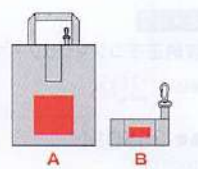

名入れ位置・最大サイズ
A: タテ 150 × ヨコ 150mm
版代 S・プリント代 J
B: タテ 20 × ヨコ 40mm
版代 S・プリント代 E