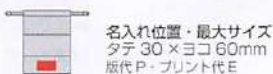

備考 名入れ可能

梱包状態 10 枚単位でポリ袋入

カード入数 600

名入れ位置・最大サイズ
タテ 30 × ヨコ 60mm
版代 P・プリント代 E

在庫チェック!

名入れ可

コットンクリア・ギフト巾着 (S)

単価 ¥120