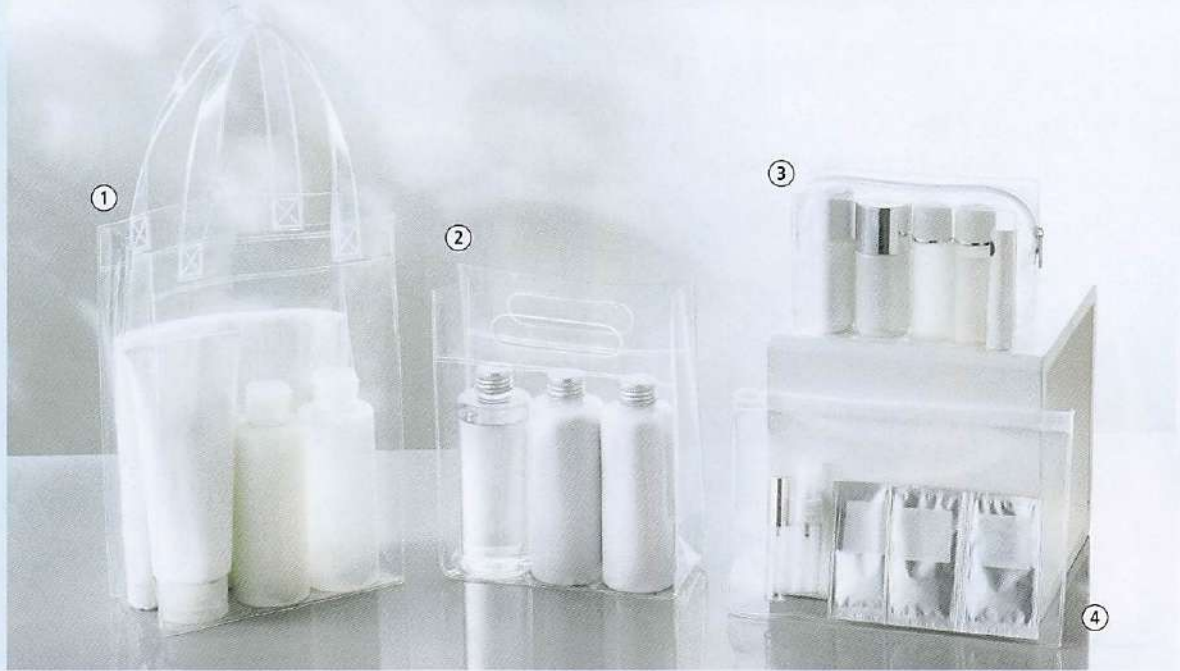

環境に
配慮した
EVA素材

EVAはエコ素材だけでなく、
しなやかで柔らかい透明素材です。

箔押しプリント例

COMETICS

※ ECOクリアシリーズへの名入れは、
素材の特性上箔押し印刷のみの対応となります。
また、対応可能な色に限りがありますので
詳しくはお問い合わせください。

ポストインサイズ
必ず製品でご確認ください。

在庫チェック!

名入れ位置・最大サイズ
タテ 25 × ヨコ 80mm
版代 E・プリント代 H

① 名入れ可
ECO クリア・スクエアトート
単価 ¥268

品番 161018
(000520)
サイズ 約 250 × 180 × 80mm
素材 EVA
備考 名入れ可能
梱包状態 ポリ袋入
カートン数 150

ポストインサイズ
必ず製品でご確認ください。

名入れ位置・最大サイズ
タテ 30 × ヨコ 70mm
版代 E・プリント代 H

② 名入れ可
ECO クリア・スクエアミニバッグ
単価 ¥198

品番 161019
(000400)
サイズ 約 160 (全高 200) × 170 × 70mm
素材 EVA
備考 名入れ可能
梱包状態 ポリ袋入
カートン数 240

ポストインサイズ
必ず製品でご確認ください。

名入れ位置・最大サイズ
タテ 20 × ヨコ 60mm
版代 E・プリント代 H

③ 名入れ可
ECO クリア・スクエアポーチ
単価 ¥178

品番 161020
(000350)
サイズ 約 95 × 145 × 60mm
素材 EVA
備考 名入れ可能
梱包状態 ポリ袋入
カートン数 400

チームが
カスタマイズ
できます。
※詳しくは103をご覧下さい。

ポストインサイズ
必ず製品でご確認ください。

名入れ位置・最大サイズ
タテ 30 × ヨコ 60mm
版代 E・プリント代 H

④ 名入れ可
ECO クリア・フラットポーチ
単価 ¥128

品番 207006
(000245)
サイズ 約 150 × 220mm
素材 EVA
備考 名入れ可能
梱包状態 ポリ袋入
カートン数 200

梨地で
高級感アップ

梨地クリア
ビニール素材
ならではの
上品な透け感。

マチ付きで
自立します

(1色名入れ例)

(2色名入れ例)

ポストインサイズ
必ず製品でご確認ください。

名入れ可

フロストクリア・
ガゼットファスナーポーチ (S)
単価 ¥98

品番 237022
(000245)
サイズ 約 133 × 143 × 35mm
素材 ポリ塩化ビニル
備考 名入れ可能
梱包状態 ポリ袋入
カートン数 500

名入れ位置・最大サイズ
タテ 20 × ヨコ 65mm
版代 P・プリント代 C

ポストインサイズ
必ず製品でご確認ください。

名入れ可

フロストクリア・
ガゼットファスナーポーチ (M)
単価 ¥128

品番 237023
(000300)
サイズ 約 125 × 185 × 35mm
素材 ポリ塩化ビニル
備考 名入れ可能
梱包状態 ポリ袋入
カートン数 500

名入れ位置・最大サイズ
タテ 20 × ヨコ 65mm
版代 P・プリント代 D