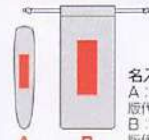

在庫チェック!

名入れ位置・最大サイズ
A: タテ 50 × ヨコ 15mm
版代 P・プリント代 E
B: タテ 80 × ヨコ 30mm
版代 S・プリント代 G

名入れ可

巾着付き洋服ブラシ

単価 ¥458

品番 253047

(000900)
サイズ ブラシ: 150 × 30 × 37mm
巾着: 約 180 × 80mm
箱サイズ 53 × 175 × 35mm
素材 ブラシ: 天然木、豚毛、巾着: 綿
備考 名入れ可能
梱包状態 化粧箱入
カート入数 100

※天然素材のため、色味・風合いに個体差が生じる場合があります。