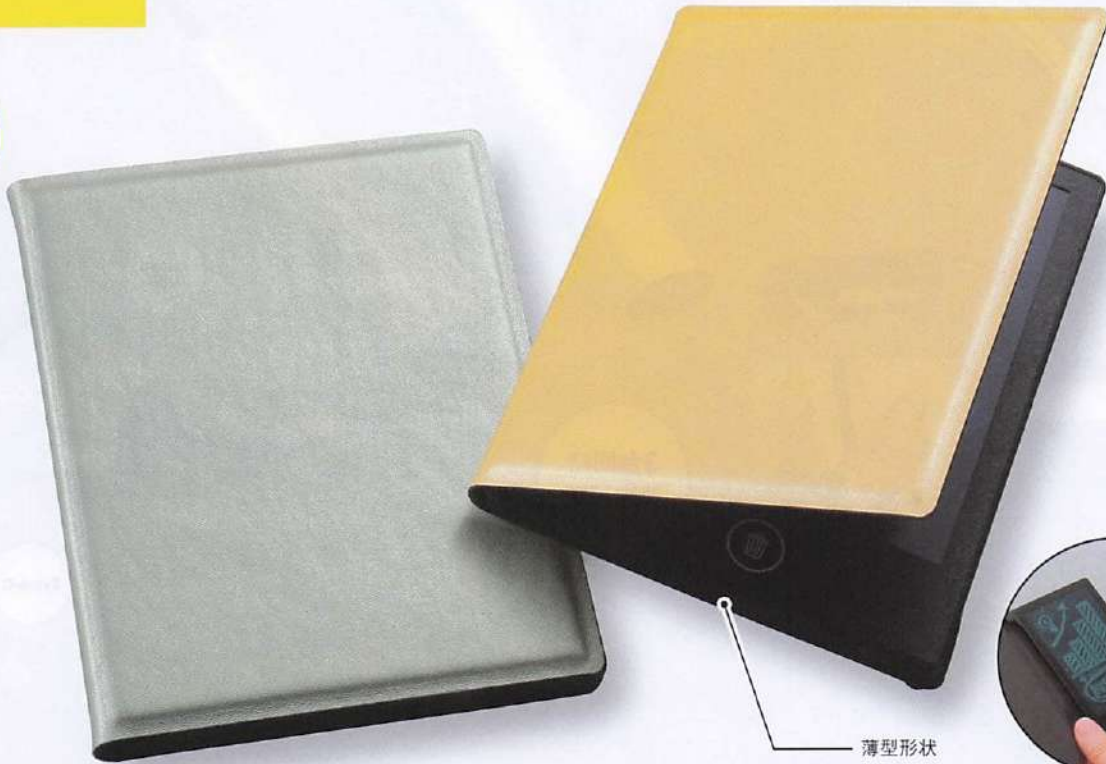

SUSTAINABLE STATIONERY

電子メモパッドは
ペーパーレス
だからサスティナブル

他にもこんな特徴が

- ◎ ワンプッシュ消去
- ◎ 薄くて軽い
- ◎ 様々なシーンで使用可能
(仕事・学習・お絵かき等)

4.4
インチ

薄型形状

スタンド
として

キズや汚れなどを防ぐレザー調カバー付き。
携帯しやすいからこそ使用シーンが広がります。
ひと目で特別感が伝わるカラーリングなので、
記念品などにもおすすめ。