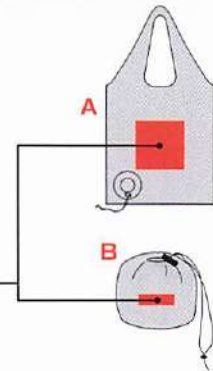

オリジナル名入れ商品で貴社のイメージアップ!

名入れ位置 最大サイズの見方

A : タテ 150 ×ヨコ 150mm
B : タテ 15 ×ヨコ 50mm

イラストの赤枠の
サイズ内でオリジナルの
名入れが可能

【版代の説明】

P = パッド印刷
S = シルク印刷
E = 型押し
I = インクジェット印刷
L = レーザー印刷

このマークの商品は
すべて名入れができます!

名入れ可