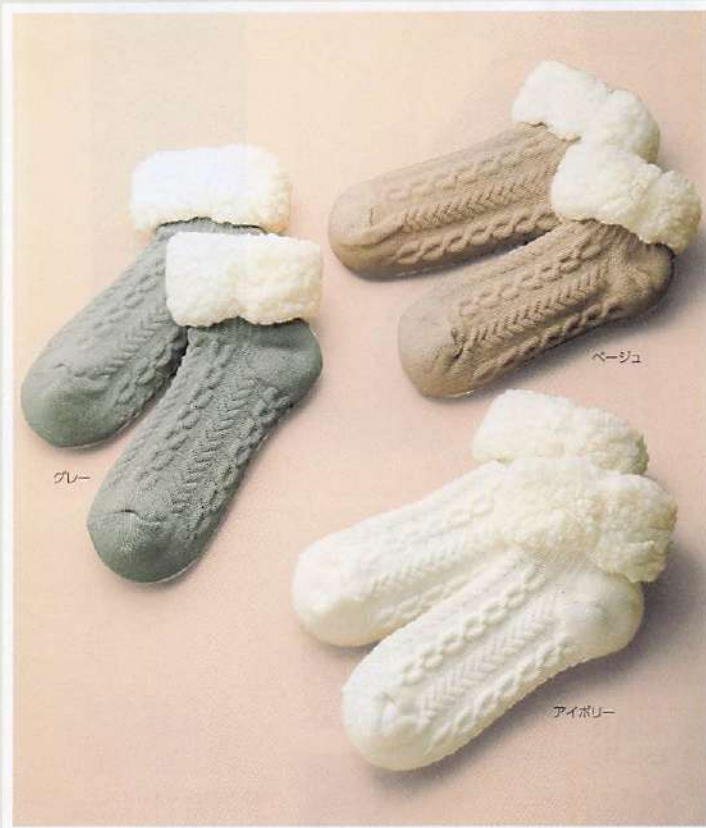

裏側は足首部分まで全面ボアなので、履いた瞬間からあったか。寒い季節に大活躍なあったかアイテム。

足元に寒さを感じたらさっと履くだけでOK。家での寒さ対策でもお洒落度の高いボーダーで。

NEW

フィリラ 裏ボアあったかルームソックス

単価 **¥298**

品番 257024

(000400)
サイズ 約23~25cm 対応
(レディースフリー)
素材 アクリル、ポリエステル
梱包状態 ポリ袋入
カートン入数 48

3色アソート※色・柄は指定できません。

在庫チェック!

マシュマロボーダーソックス

単価 **¥120**

品番 247001

(000400)
サイズ 約22~25cm 対応
(レディースフリー)
素材 ポリエステル・ポリウレタン混
梱包状態 ポリ袋入
カートン入数 240

3色アソート※色・柄は指定できません。

在庫チェック!

特別価格