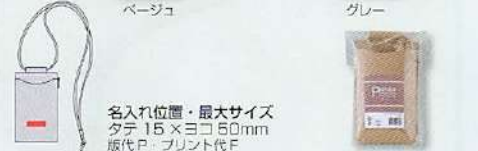

色指定可 名入れ可

在庫チェック!

パリュレ スマホショルダーバッグ
単価 ¥368

品番 247421 ベージュ
品番 247422 グレー
(000935)
サイズ 約 160 × 110 × 25mm
素材 ポリ塩化ビニル
備考 名入れ可能
梱包状態 ポリ袋入
カート入数 各色 100

ポストイン
サイズ
必ず現品で
ご購入ください。