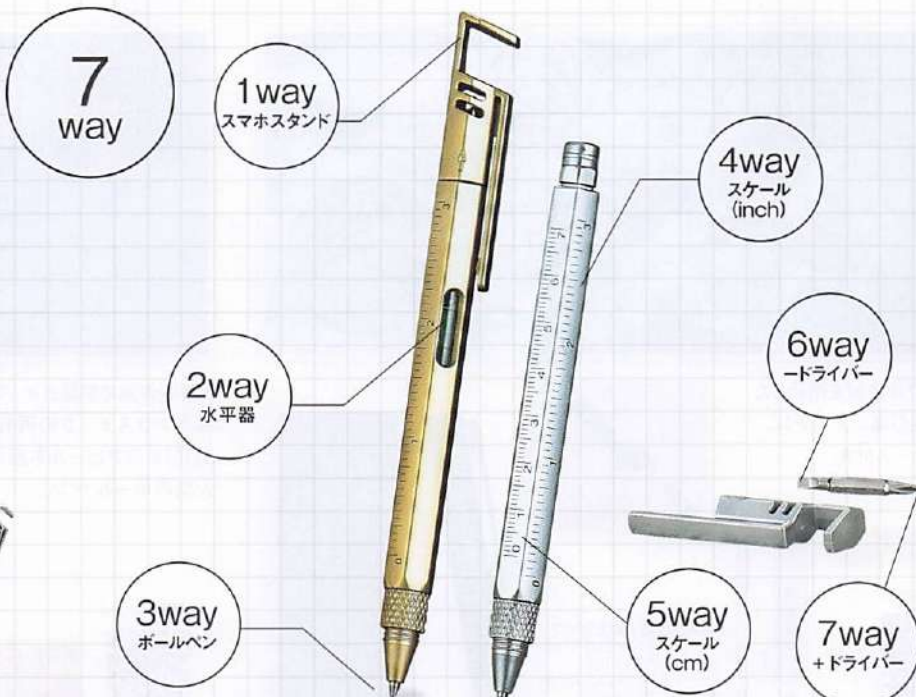

(000270)
サイズ 全長 148mm
素材 ABS樹脂、鉄
備考 名入れ可能
梱包状態 ポリ袋入
カート入数 各色 500

ノートへの記入やタブレット操作、
さらにスマホスタンドもこなすオン・オフ使えるマルチペン。

ポストイン
サイズ
必ず現品で
ご確認ください。

名入れ可

スマホスタンドにもなる 3WAY ペン

単価 ¥58

品番 235038

(000100)
サイズ 全長 142mm
素材 ABS樹脂、シリコーンゴム
備考 名入れ可能
梱包状態 ポリ袋入
カート入数 300