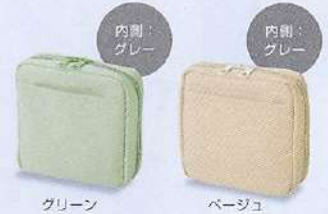

チャームが
カスタマイズ
できます。

*詳しくは103をご覧ください。

在庫チェック!

名入れ位置・最大サイズ
タテ 25×ヨコ 60mm
版代 P・プリント代 G

色指定可 名入れ可

マルチガジェットポーチ

単価 ¥338

- 品番 251351 ピンク
- 品番 251352 グリーン
- 品番 251353 ベージュ
- 品番 255009 ブラック

(000800)

サイズ 約 120×120×40mm
素材 ポリエステル
備考 名入れ可能
梱包状態 ポリ袋入
カート入数 各色 120