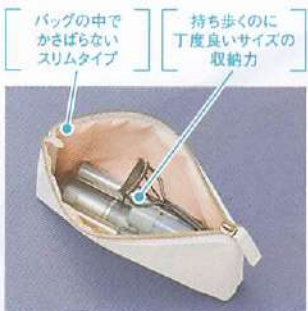

ポストインサイズ
必ず商品でご確認ください。
名入れ可
ブランフル・スリムポーチ
単価 ¥238

品番 255007
(000630)
サイズ 約 120 × 180 × 20mm
素材 ポリ塩化ビニル、ポリエステル
備考 名入れ可能
梱包状態 ポリ袋入
カート入数 160

在庫チェック!
名入れ位置・最大サイズ
タテ 20 × ヨコ 60mm
版代 P・プリント代 E