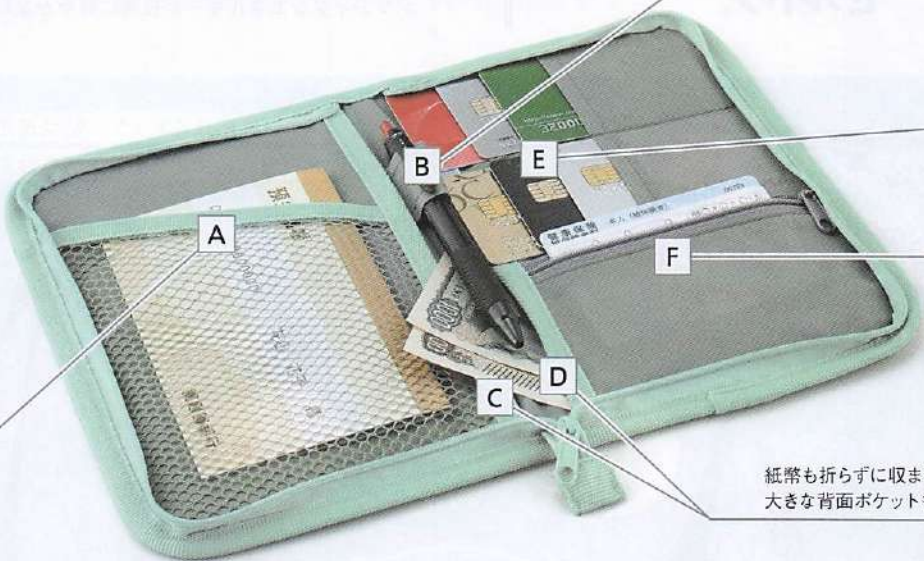

中身が見えるメッシュポケット。
更に取り出しやすさを考慮した
傾斜もポイント

簡単に挿せる!ドーム型
ペンホルダーでノンストレス

カードが6枚
収納可能

硬貨の他、マイナンバー・
免許証・保険証など
落とさないカード入れに

紙幣も折らずに収まる
大きな背面ポケットも!

こんなシーンでも活躍!

トラベルケースとしても

病院に行く際にも