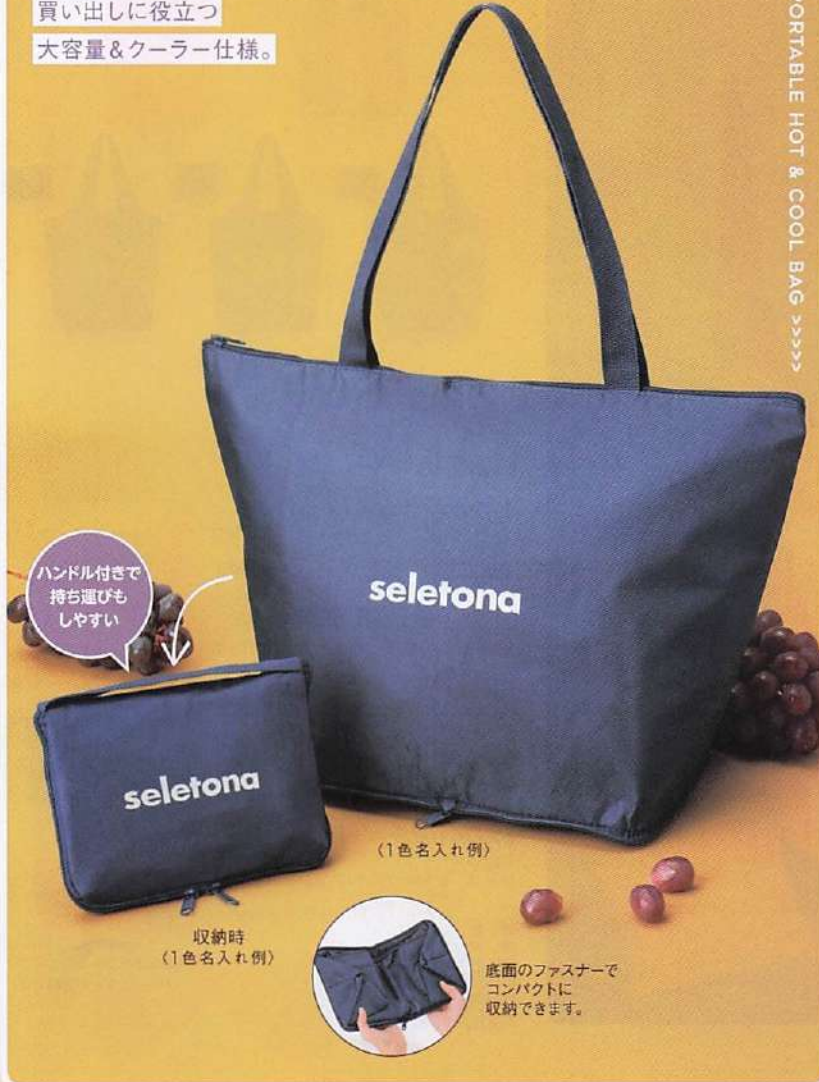

買い出しに役立つ
大容量&クーラー仕様。

PORTABLE HOT & COOL BAG >>>>>

ハンドル付きで
持ち運びも
しやすい

収納時
(1色名入れ例)

(1色名入れ例)

底面のファスナーで
コンパクトに
収納できます。

肩掛けができるので手が
フリーになって便利です

アルミ
蒸着仕様

レッド

カーキ

ネイビー

ブラック

色指定可 名入れ可 eco

セルトナ・ポータブル保冷温バッグ

単価 ¥398

在庫チェック!

品番 251381 レッド
品番 251382 カーキ
品番 251383 ネイビー
品番 251384 ブラック
(000935)

サイズ 使用時: 約 300 × 280 × 185mm
(開口 445mm)

収納時: 約 140 × 180 × 30mm
ポリエステル、アルミ蒸着フィルム、
ポリプロピレン

備考 名入れ可能
開口: ファスナー仕様
梱包状態 ポリ袋入
カート入数 各色 100

名入れ位置・最大サイズ
A: タテ 120 × ヨコ 120mm
版代 S・プリント代 J
B: タテ 50 × ヨコ 90mm
版代 S・プリント代 I