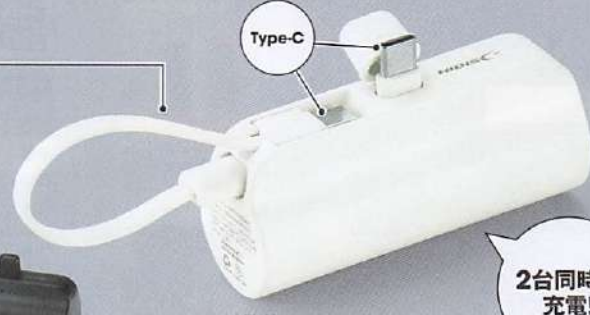

Type-C

コネクタ部分は
ソフトカバー付きで
携帯時安心

2台同時に
充電!

スマートフォンが
約1.5回充電できる
※1

名入れ位置・最大サイズ
タテ8×ヨコ50mm
版代P・プリント代E

ブラック

ホワイト

シリーズアイテム
天然素材バッグ
収納王道のジップロック
ケーブル収納
ポトル
オメガ
フラッシュ
ボート
フラッシュ
コスメ
リフレ
タイル
お掃除
モバイル
スタイ
スタイ