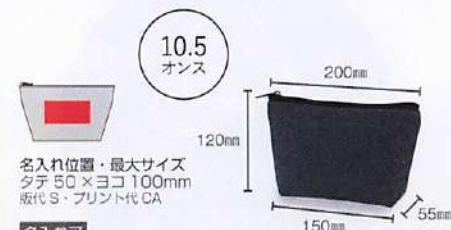

名入れ位置・最大サイズ
タテ 50 × ヨコ 100mm
版代 S・プリント代 CA

名入れ可

スフィア・リサイクルデニム
ポーチ

単価 ¥208

品番 231005

(000400)
サイズ 約 120 × 150 × 55mm
(開口 200mm)

素材 綿・ポリエステル混
備考 名入れ可能
梱包状態 ポリ袋入
カート入数 240

※生地の特性上、色合いが異なる場合があります。

在庫チェック!

ポストイン
サイズ
必ず現品で
ご確認ください。