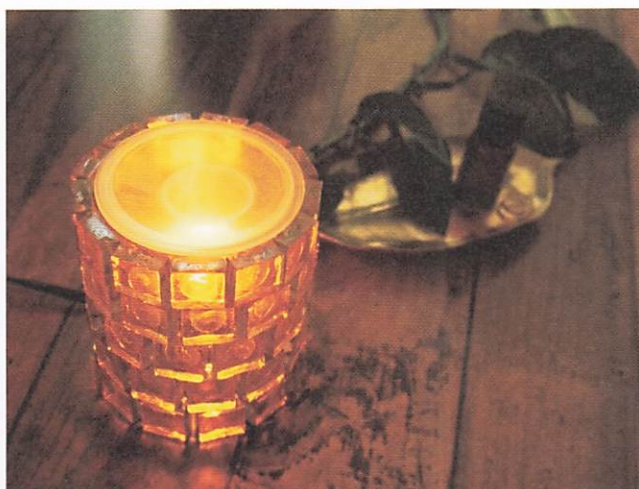

不安と緊張をほぐすベルガモットブレンド

積み上げられた氷のような、
ガラスが放つ幻想的な輝き。

Igloo Aroma Lamp

[イグルー アロマランプ]

¥3,500+税

KL-10451 JAN: 4952317104512
KL-10452 JAN: 4952317104529

サイズ: 100φ・105H
素材: ガラス
スイッチ: 中間スイッチ
使用電球: E12 20Wクリアナツメ球付
※ガラストレイ付
※エッセンシャルオイルは付属しておりません。